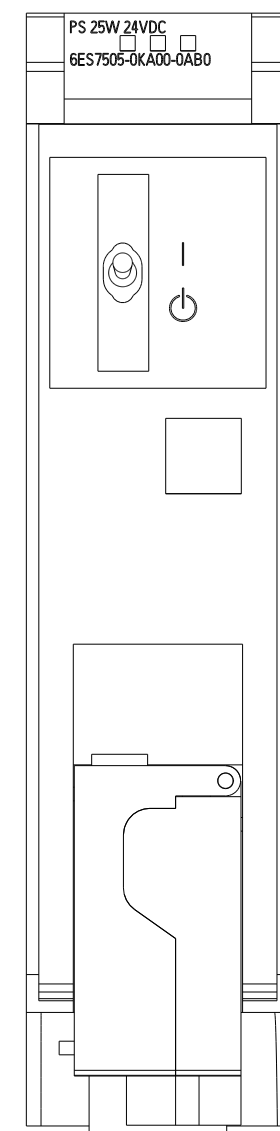

Vorne offen / Front open

Vorne / Front

Links / Left

Oben / Top

Alle Bemessungswerte sind in Millimeter (mm) angegeben.  
All dimensions are in millimeters (mm).

SIEMENS

6ES75050KA000AB0\_001

Format / Size: DIN A2

Masstab / Scale: 1:1