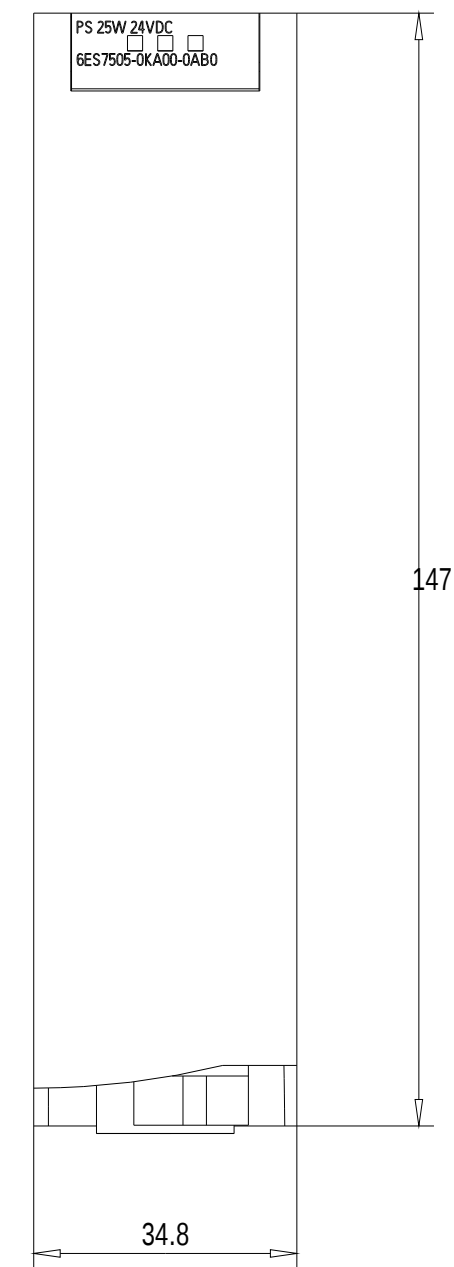

Vorne offen / Front open

Vorne / Front

Links / Left

Oben / Top

Alle Bemessungswerte sind in Millimeter (mm) angegeben.  
All dimensions are in millimeters (mm).

SIEMENS

6ES75050KA000AB0\_001

Format / Size: DIN A2

Masstab / Scale: 1:1