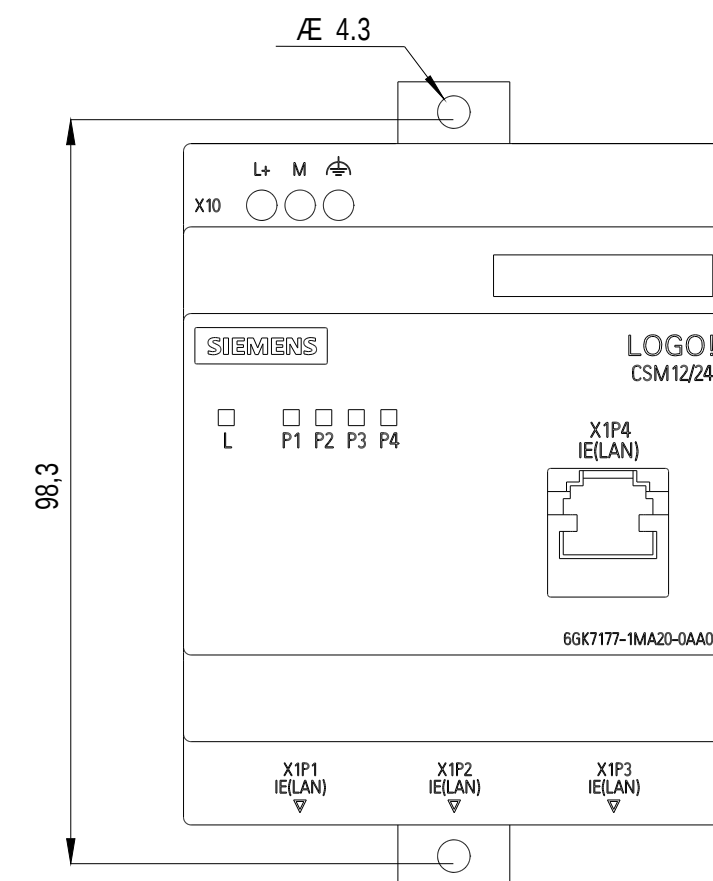

Alternative Befestigung / Alternative mounting

Unten / Bottom

Vorne / Front

Links / Left

Oben / Top

Alle Bemessungswerte sind in Millimeter (mm) angegeben.  
All dimensions are in millimeters (mm).

SIEMENS

6GK71771MA200AA0\_001

Format / Size: DIN A2

Maßstab / Scale: 1:1