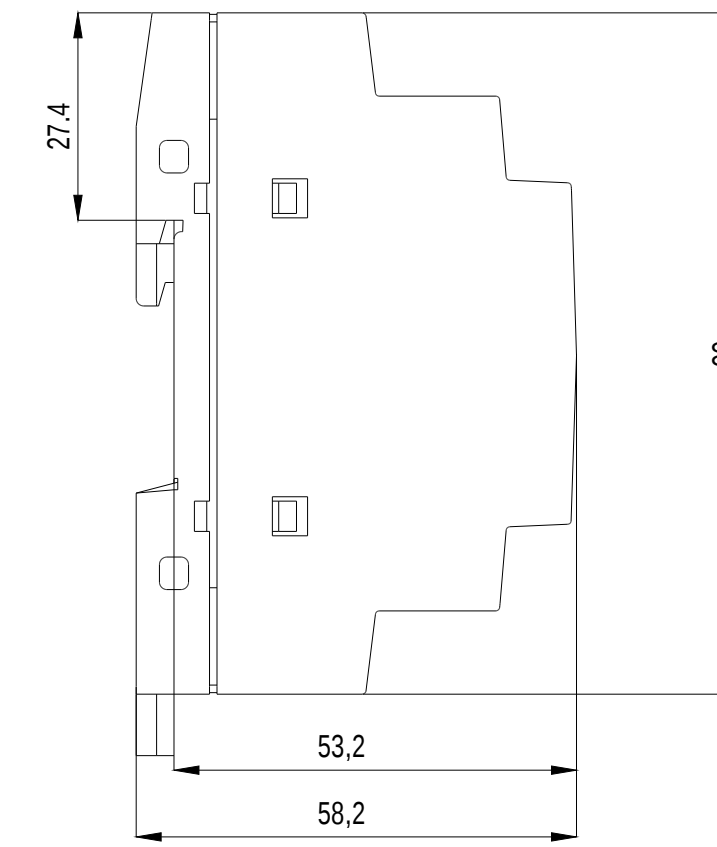

Alternative Befestigung / Alternative mounting

Unten / Bottom

Vorne / Front

Links / Left

Oben / Top

Alle Bemessungswerte sind in Millimeter (mm) angegeben.  
All dimensions are in millimeters (mm).

SIEMENS

6GK71771MA200AA0\_001

Format / Size: DIN A2

Maßstab / Scale: 1:1