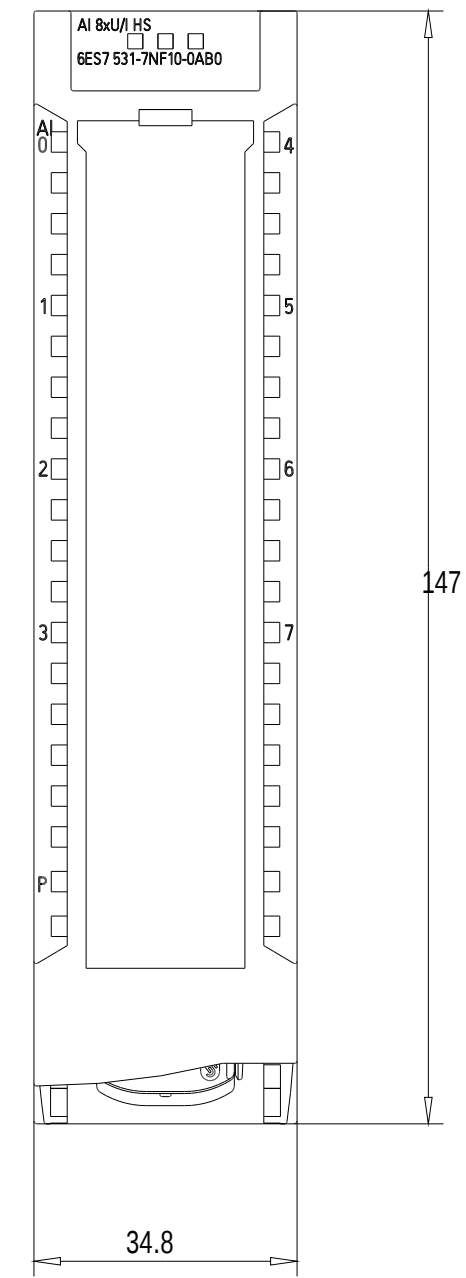

Vorne offen / Front open

Vorne / Front

Links / Left

Oben / Top

Alle Bemessungswerte sind in Millimeter (mm) angegeben.  
All dimensions are in millimeters (mm).

SIEMENS	6ES75317NF100AB0_001	
	Format / Size: DIN A2	Maßstab / Scale: 1:1