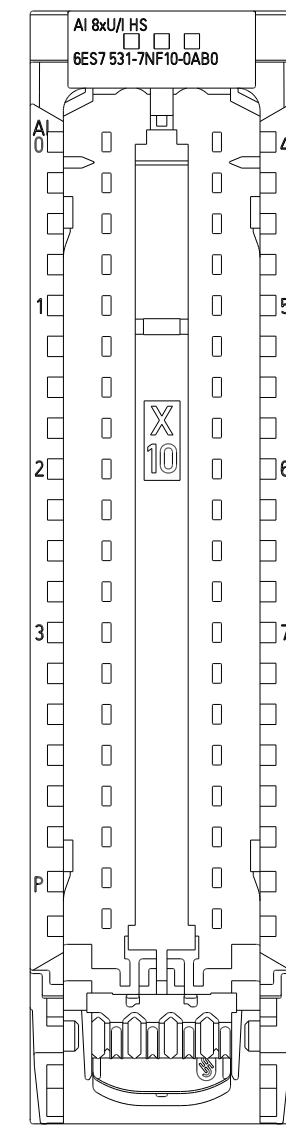

Vorne offen / Front open

Vorne / Front

Links / Left

Oben / Top

Alle Bemessungswerte sind in Millimeter (mm) angegeben.  
All dimensions are in millimeters (mm).

SIEMENS	6ES75317NF100AB0_001	
	Format / Size: DIN A2	Maßstab / Scale: 1:1