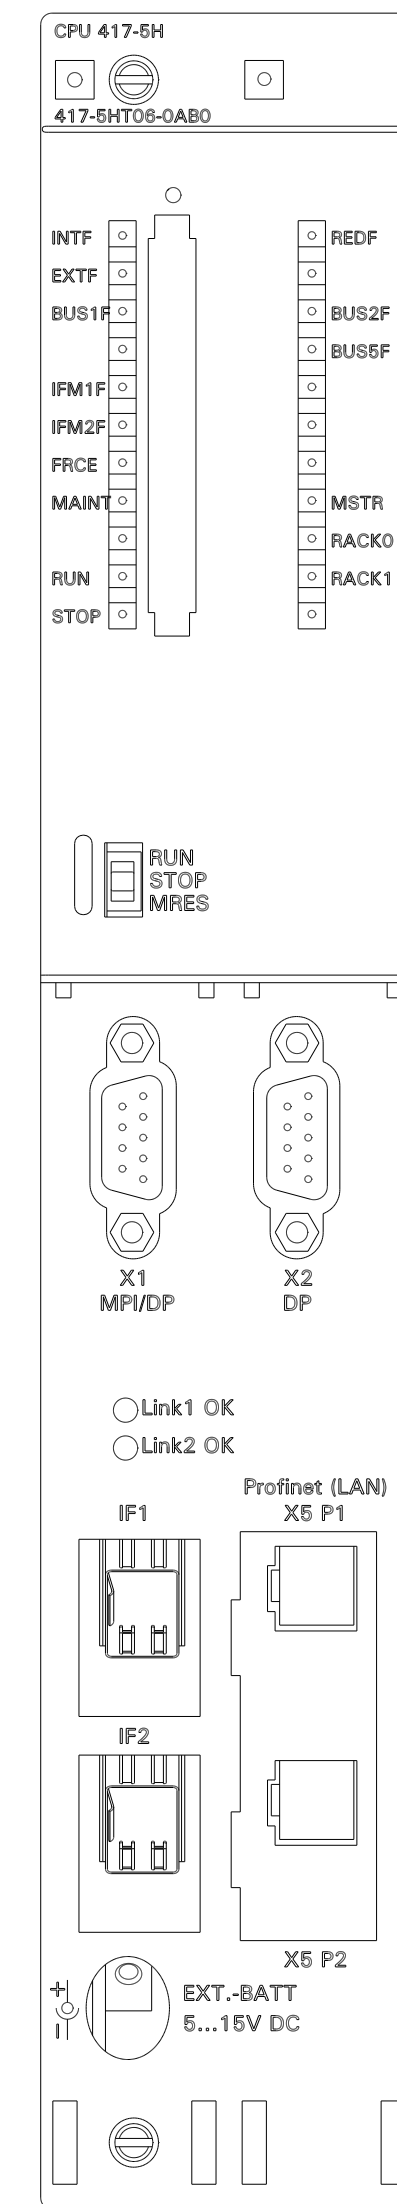

Vorne offen / Front open