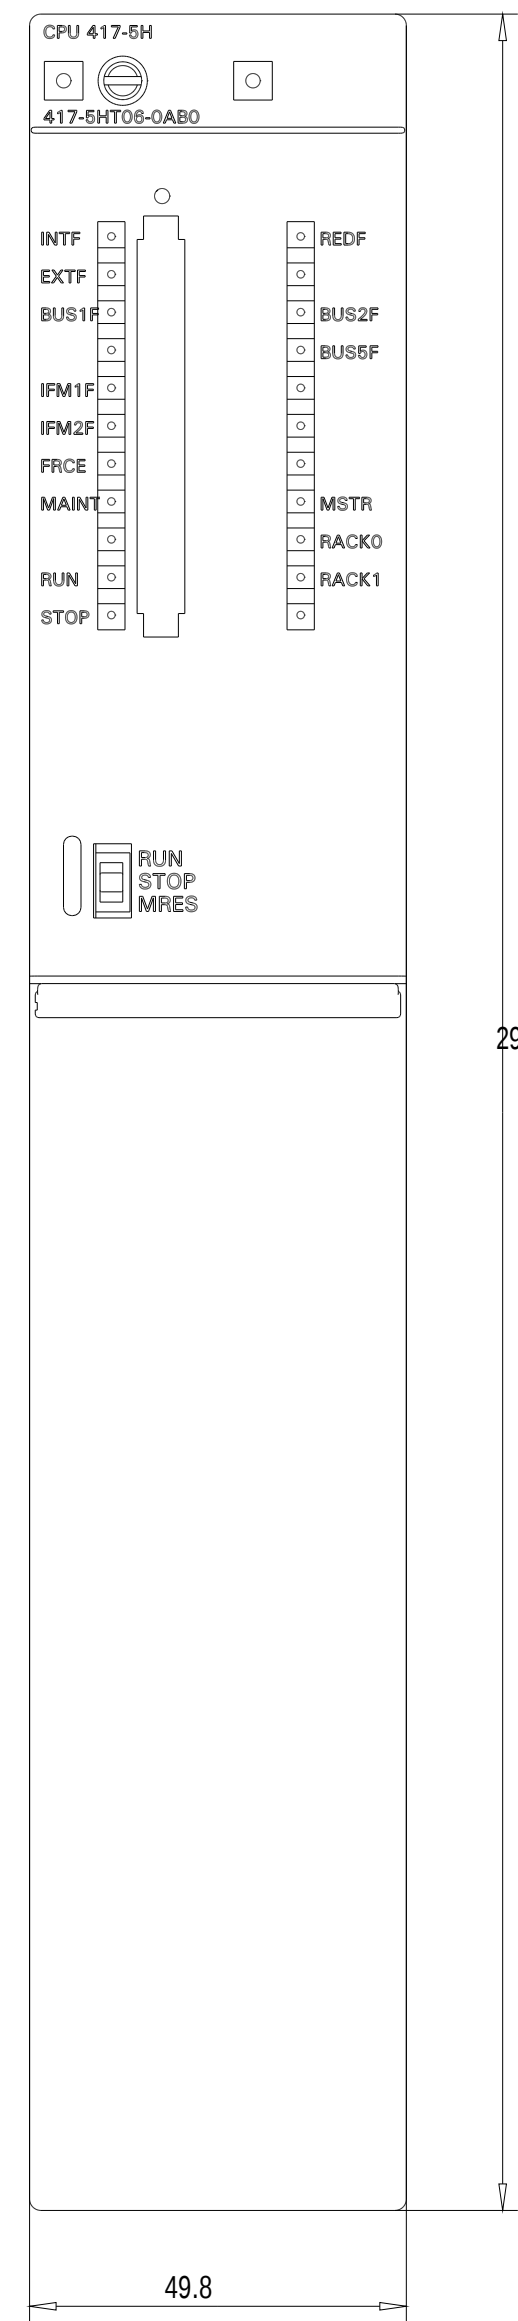

Vorne / Front