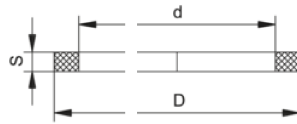

Wir setzen Standards

Home > Produkte > "Hazardous Areas" Verschraubungen > Zubehö
1.326.2000.50

Online-Katalog

1.326.2000.50

Anschlussgewinde-Dichtring GFK (rot) / Metr.

zur Merklste hinzufügen

Dauergebrauchs-
temperatur:

-60 – 105 °C

passend zu AG M 20 x 1,5

Material:

Kunststoff,
glasfaserverstärkt

28,5 mm

20,5 mm

1,5 mm

Strichzeichnung