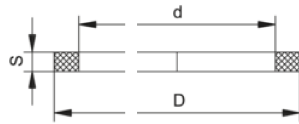

Wir setzen Standards

Home > Produkte > "Hazardous Areas" Verschraubungen > Zubeh
1.326.1600.50

Online-Katalog

1.326.1600.50

Anschlussgewinde-Dichtring GFK (rot) / Metr.

zur Merklste hinzufügen

**Dauergebrauchs-
temperatur:**

-60 – 105 °C

entsprechend zu AG M 16 x 1,5

Material:Kunststoff,
glasfaserverstärkt

24 mm

16,1 mm

1,5 mm

Strichzeichnung