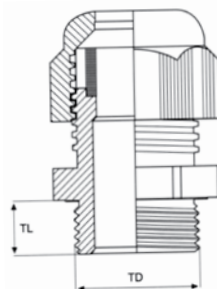

Kabelová vývodka s metrickým závitem*

Vývodka metrická BM-EN*

EN 50262

Materiál: Polyamid 6
 Barva: RAL7001 (šedá)
 RAL9005 (černá)
 RAL7035 (světle šedá)
 RAL3025 (červená)
 RAL9003 (bílá)
 RAL5015 (modrá)
 Krytí: IP68, 5 barů
 Pracovní teplota: Stálá -30°C až +80°C
 Krátkodobá až do 150°C
 Těsnění: Neopren

Velikost	Objednací kód šedé*	Objednací kód světle šedé*	Objednací kód černé*	Objednací kód modré*	Objednací kód bílé*	Objednací kód červené*	TD mm	TL mm	Nástroj mm	Upínací rozsah mm	Balení
M 12	BM-EN-05	BM-EN-15	BM-EN-25	BM-EN-35	BM-EN-45	BM-EN-55	12	6	15	3,0-6,0	100
M 16	BM-EN-01	BM-EN-11	BM-EN-21	BM-EN-31	BM-EN-41	BM-EN-51	16	8	16	4,0-8,0	50
M 20	BM-EN-02	BM-EN-12	BM-EN-22	BM-EN-32	BM-EN-42	BM-EN-52	20	10	24	8,0-13,0	50
M 25	BM-EN-03	BM-EN-13	BM-EN-23	BM-EN-33	BM-EN-43	BM-EN-53	25	8	29	11,0-17,0	25
M 32	BM-EN-04	BM-EN-14	BM-EN-24	BM-EN-34	BM-EN-44	BM-EN-54	32	10	36	15,0-21,0	20
M 40	BM-EN-05	BM-EN-15	BM-EN-25	BM-EN-35	BM-EN-45	BM-EN-55	40	10	46	19,0-28,0	10
M 50	BM-EN-06	BM-EN-16	BM-EN-26	BM-EN-36	BM-EN-46	BM-EN-56	50	18	56	30,0-38,0	volně
M 63	BM-EN-07	BM-EN-17	BM-EN-27	BM-EN-37	BM-EN-47	BM-EN-57	63	18	68	34,0-44,0	volně

Vývodka metrická BM-X do výbuch EEX

EN 50262

Materiál: Polyamid 6
 Barva: RAL9005 (černá)
 Prachová ochrana: montovaná
 Číslo shody: ZELM 01 ATEX 0061X
 Typ ochrany: EEX e II
 Krytí: IP68, 5 barů
 Pracovní teplota: Stálá -30°C až +80°C
 Krátkodobá až do 150°C
 Těsnění: Neopren

Velikost	Objednací kód černé	TD mm	TL mm	Nástroj mm	Upínací rozsah mm	Balení
M 12	BM-X5	12	8	15	3,0-6,5	100
M 16	BM-X1	16	10	22	5,0-10,0	50
M 16	BM-XL	16	15	22	5,0-10,0	50
M 20	BM-X2	20	10	24	6,0-12,0	50
M 20	BM-X2L	20	15	24	6,0-12,0	50
M 20	BM-X3	20	10	27	10,0-14,0	50
M 20	BM-X4	20	15	27	10,0-14,0	50
M 25	BM-X5	25	10	33	13,0-18,0	25
M 25	BM-X6	25	15	33	13,0-18,0	25
M 32	BM-X7	32	18	42	18,0-25,0	20
M 40	BM-X8	40	18	53	22,0-32,0	10
M 50	BM-X9	50	18	60	30,0-38,0	volně
M 63	BM-X0	63	18	65	34,0-44,0	volně