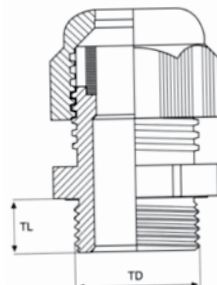

Kabelová vývodka s metrickým závitem*

Vývodka metrická BM-EN*

EN 50262

Materiál: Polyamid 6
 Barva: RAL7001 (šedá)
 RAL9005 (černá)
 RAL7035 (světle šedá)
 RAL3025 (červená)
 RAL9003 (bílá)
 RAL5015 (modrá)
 Krytí: IP68, 5 barů
 Pracovní teplota: Stálá -30°C až +80°C
 Krátkodobá až do 150°C
 Těsnění: Neopren

Velikost	Objednací kód šedé*	Objednací kód světle šedé*	Objednací kód černé*	Objednací kód modré*	Objednací kód bílé*	Objednací kód červené*	TD mm	TL mm	Nástroj mm	Upínací rozsah mm	Balení
M 12	BM-EN-05	BM-EN-15	BM-EN-25	BM-EN-35	BM-EN-45	BM-EN-55	12	6	15	3,0-6,0	100
M 16	BM-EN-01	BM-EN-11	BM-EN-21	BM-EN-31	BM-EN-41	BM-EN-51	16	8	16	4,0-8,0	50
M 20	BM-EN-02	BM-EN-12	BM-EN-22	BM-EN-32	BM-EN-42	BM-EN-52	20	10	24	8,0-13,0	50
M 25	BM-EN-03	BM-EN-13	BM-EN-23	BM-EN-33	BM-EN-43	BM-EN-53	25	8	29	11,0-17,0	25
M 32	BM-EN-04	BM-EN-14	BM-EN-24	BM-EN-34	BM-EN-44	BM-EN-54	32	10	36	15,0-21,0	20
M 40	BM-EN-05	BM-EN-15	BM-EN-25	BM-EN-35	BM-EN-45	BM-EN-55	40	10	46	19,0-28,0	10
M 50	BM-EN-06	BM-EN-16	BM-EN-26	BM-EN-36	BM-EN-46	BM-EN-56	50	18	56	30,0-38,0	volně
M 63	BM-EN-07	BM-EN-17	BM-EN-27	BM-EN-37	BM-EN-47	BM-EN-57	63	18	68	34,0-44,0	volně

Vývodka metrická BM-X do výbuch EEX

EN 50262

Materiál: Polyamid 6
 Barva: RAL9005 (černá)
 Prachová ochrana: montovaná
 Číslo shody: ZELM 01 ATEX 0061X
 Typ ochrany: EEX e II
 Krytí: IP68, 5 barů
 Pracovní teplota: Stálá -30°C až +80°C
 Krátkodobá až do 150°C
 Těsnění: Neopren

Velikost	Objednací kód černé	TD mm	TL mm	Nástroj mm	Upínací rozsah mm	Balení
M 12	BM-X5	12	8	15	3,0-6,5	100
M 16	BM-X1	16	10	22	5,0-10,0	50
M 16	BM-XL	16	15	22	5,0-10,0	50
M 20	BM-X2	20	10	24	6,0-12,0	50
M 20	BM-X2L	20	15	24	6,0-12,0	50
M 20	BM-X3	20	10	27	10,0-14,0	50
M 20	BM-X4	20	15	27	10,0-14,0	50
M 25	BM-X5	25	10	33	13,0-18,0	25
M 25	BM-X6	25	15	33	13,0-18,0	25
M 32	BM-X7	32	18	42	18,0-25,0	20
M 40	BM-X8	40	18	53	22,0-32,0	10
M 50	BM-X9	50	18	60	30,0-38,0	volně
M 63	BM-X0	63	18	65	34,0-44,0	volně