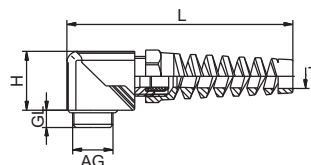

## HSK-W-Flex

Metr., PG, NPT

**Material** Polyamid

**Tvarové těsnění** NBR

**Krytí** IP 68

**Pracovní teplota** -40 °C – 100 °C

**Barva** šedá (RAL 7035), černá (RAL 9005)

**Upozornění:**

- Jiný těsnicí materiál např. Silikon na poptávku
- Jiné barvy na poptávku

AG	$\varnothing k$ mm	d mm	GL mm	H mm	L mm	$\overset{R}{\curvearrowright}$ mm	$\curvearrowright$ mm	Obj. č šedá	Obj. č černá
M 16 x 1,5	4-8	8,5	8	23	85	5	19	1.314.1600.50	1.314.1601.50
M 16 x 1,5	2-6	8,5	8	23	85	5	19	1.314.1600.51	1.314.1601.51
M 20 x 1,5	6-12	13	9	30,5	119	7	24	1.314.2000.50	1.314.2001.50
M 20 x 1,5	5-9	13	9	30,5	119	7	24	1.314.2000.51	1.314.2001.51
M 25 x 1,5	13-18	20	11	40	156	10	33	1.314.2500.50	1.314.2501.50
M 25 x 1,5	9-16	20	11	40	156	10	33	1.314.2500.51	1.314.2501.51
PG 9	4-8	8,5	8	23	85	5	19	1.314.0900.14	1.314.0901.14
PG 9	2-6	8,5	8	23	85	5	19	1.314.0900.15	1.314.0901.15
PG 11	5-10	10,5	8	27	103	6	22	1.314.1100.14	1.314.1101.14
PG 11	3-7	10,5	8	27	103	6	22	1.314.1100.15	1.314.1101.15
PG 13,5	6-12	13	9	30,5	119	7	24	1.314.1300.14	1.314.1301.14
PG 13,5	5-9	13	9	30,5	119	7	24	1.314.1300.15	1.314.1301.15
PG 16	10-14	15,5	10	32,5	130	8	27	1.314.1600.14	1.314.1601.14
PG 16	7-12	15,5	10	32,5	130	8	27	1.314.1600.15	1.314.1601.15
PG 21	13-18	20	11	40	156	10	33	1.314.2100.14	1.314.2101.14
PG 21	9-16	20	11	40	156	10	33	1.314.2100.15	1.314.2101.15
NPT* 3/8"	4-8	8,5	15	23	85	5	19	1.314.3800.70	1.314.3801.70
NPT* 3/8"	2-6	8,5	15	23	85	5	19	1.314.3800.71	1.314.3801.71
NPT* 1/2"	6-12	13	13	30,5	119	7	24	1.314.1200.70	1.314.1201.70
NPT* 1/2"	5-9	13	13	30,5	119	7	24	1.314.1200.71	1.314.1201.71
NPT* 1/2" (16)	10-14	15,5	13	31,5	130	8	27	1.314.1216.70	1.314.1217.70
NPT* 1/2" (16)	7-12	15,5	13	31,5	130	8	27	1.314.1216.71	1.314.1217.71
NPT* 3/4"	13-18	20	13	40	156	10	33	1.314.3400.70	1.314.3401.70
NPT* 3/4"	9-16	20	13	40	156	10	33	1.314.3400.71	1.314.3401.71