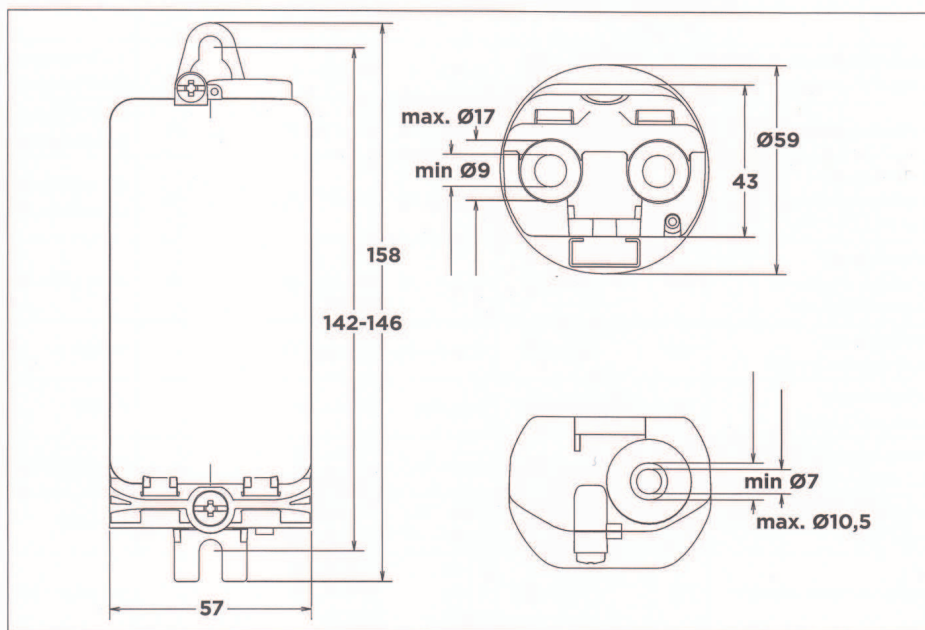

## EKM 2045 – Připojovací rozvodnice pro veřejné osvětlení s pojistkou D01 (E14)

Průměr sloupu  $\geq 59$  mm a pro venkovní montáž  
Přívodní kabel  $\leq 4$  mm<sup>2</sup>

Rozměry v mm

### Použití

Tato rozvodnice je určena pro montáž do sloupů veřejného osvětlení. Umožňuje smyčkové zapojení kabelů a ochranu svítidla pojistkou.

### Podmínky pro volbu

- Pro venkovní montáž i do sloupů veřejného osvětlení  
Průměr sloupu:  $\geq 59$  mm  
Rozměr dvířek:  $\geq 58 \times 150$  mm
- 5-ti pólová řadová svorkovnice pro 2 kabely 1,5 – 4 mm<sup>2</sup>
- Včetně pojistky D01 - 4 A

### Technická data

- Odpovídá IEC 60439-1 a DIN VDE 0660-505
- Nárazuvzdorný termoplast
- Všechny kovové části chráněny proti korozi
- Šedý kryt
- Speciální pojistkové pouzdro
- Pojistka zapojena na L1
- Stupeň krytí: IP 55
- Třída ochrany II
- Rozsah utěsnění pro kabely  
Ø 9 – 17 mm přívodní kabel (2x)  
Ø 7 – 10,5 mm kabel ke svítidlu (1x kabel ke svítidlu  
3 x 1,5 mm<sup>2</sup> – 3 x 2,5 mm<sup>2</sup>)