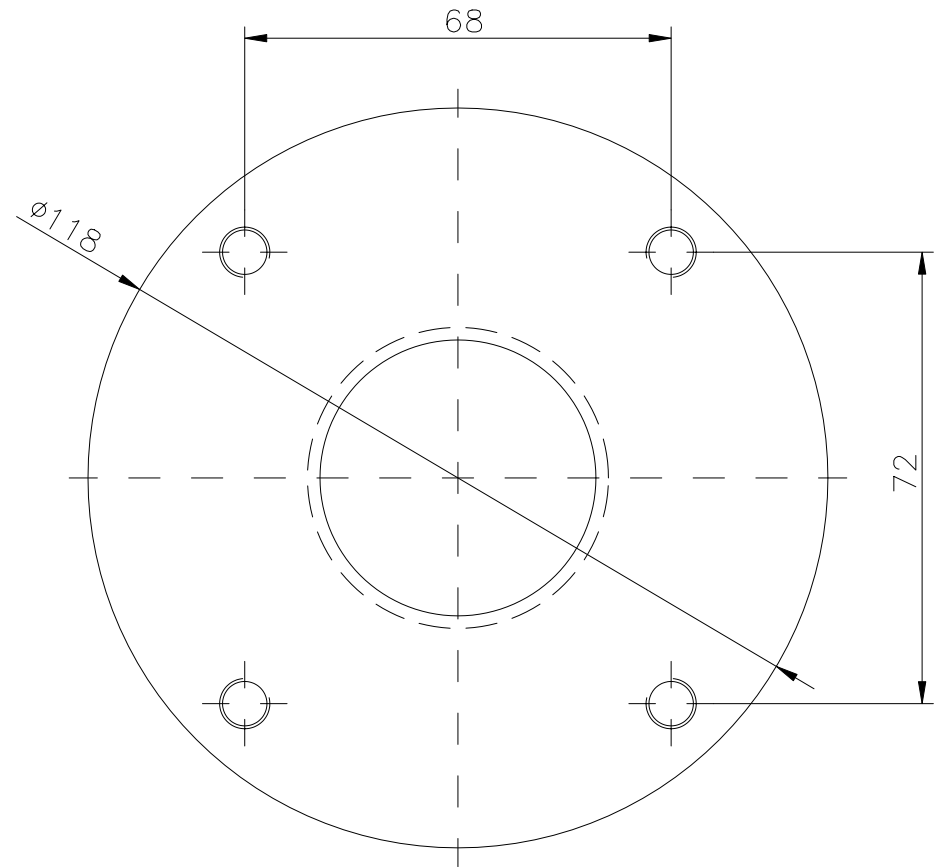

Zylinderschraube M8

Ansicht-A

Kupplung GTH ϕ 48
Bestell-Nr. 57.017300