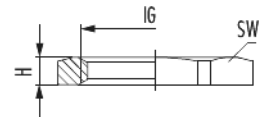

## Technical data

<b>Material</b>	Polyamide, fiber reinforced
<b>Temperature range</b>	-40 °C to +100 °C
<b>Colour</b>	black
<b>RAL</b>	9005
<b>Variant</b>	Metric
<b>Internal thread (IG)</b>	M20 x 1,5
<b>Height (H)</b>	6 mm
<b>Wrench size (SW)</b>	27 mm