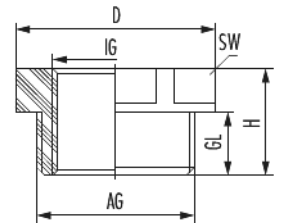

## Technical data

<b>Material</b>	Polyamide
<b>Temperature range</b>	-40 °C to +80 °C
<b>Tightening torque</b>	5 Nm
<b>Colour</b>	grey
<b>RAL</b>	7035
<b>Variant</b>	Metric
<b>External thread (AG)</b>	M25 x 1,5
<b>Internal thread (IG)</b>	M20 x 1,5
<b>Type</b>	A
<b>Thread length (GL)</b>	10 mm
<b>Height (H)</b>	17 mm
<b>D</b>	32 mm
<b>Wrench size (SW)</b>	29 mm