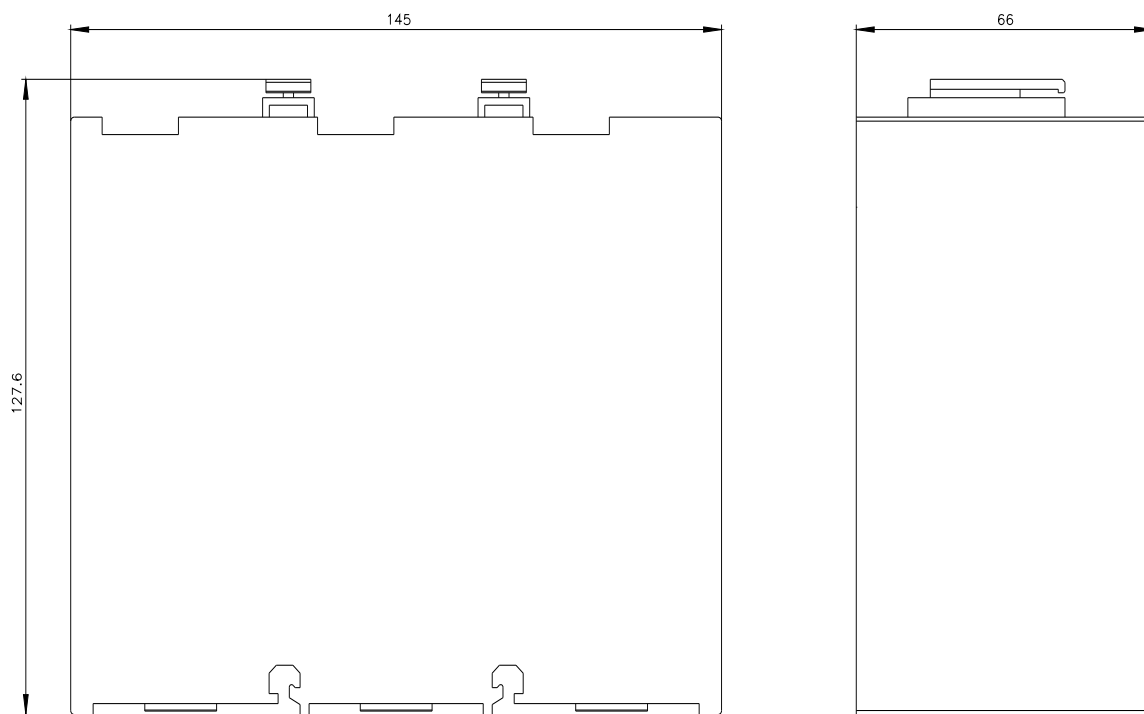

kryt svorek pro připojovací praporce nebo k rámové svorce konstrukční velikost S10 a S12 u 3RT1, 3RB2, 3RW4, 3RW507

Název značky produktu	SIRIUS
kategorie produktu	kryty svorek
označení produktu	kryt kabelové svorky a připojovacího praporce
provedení produktu	délka 120 mm, pro dodržení intervalů napětí a jako zábrana (na jeden přístroj jsou zapotřebí 2 ks), hodí se pro S6 a S12 též na namontovanou rámovou svorku/použitelné pro 3UF71.4-1BA00-0 nebo 3RW444.
Směrnice RoHS (datum)	07/01/2006

Databáze obrázků (Fotografie produktu, 2D Výkresy rozměr, 3D Modely, Schéma zapojení vnitřních obvodů, EPLAN Makra, ...)

http://www.automation.siemens.com/bilddb/cax_de.aspx?mlfb=3RT1966-4EA1&lang=en

Poslední změna: