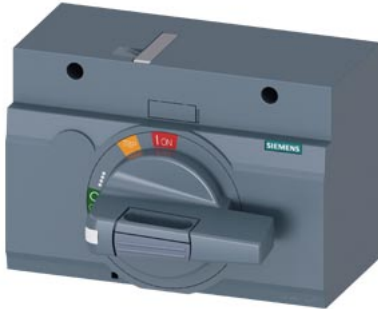

čelní otočné ovládání standardní IEC IP30/40 příslušenství pro: 3VA1 400/630
3VA2 400/630

Verze	
Název značky produktu	SETRON
označení produktu	příslušenství
provedení produktu	čelní otočný pohon
příslušenství	blok ručního pohonu
Obecné technické údaje	
Druh krytí IP	IP30
Mechanická konstrukce	
výška	94 mm
šířka	138 mm
hloubka	108 mm
Další informace	