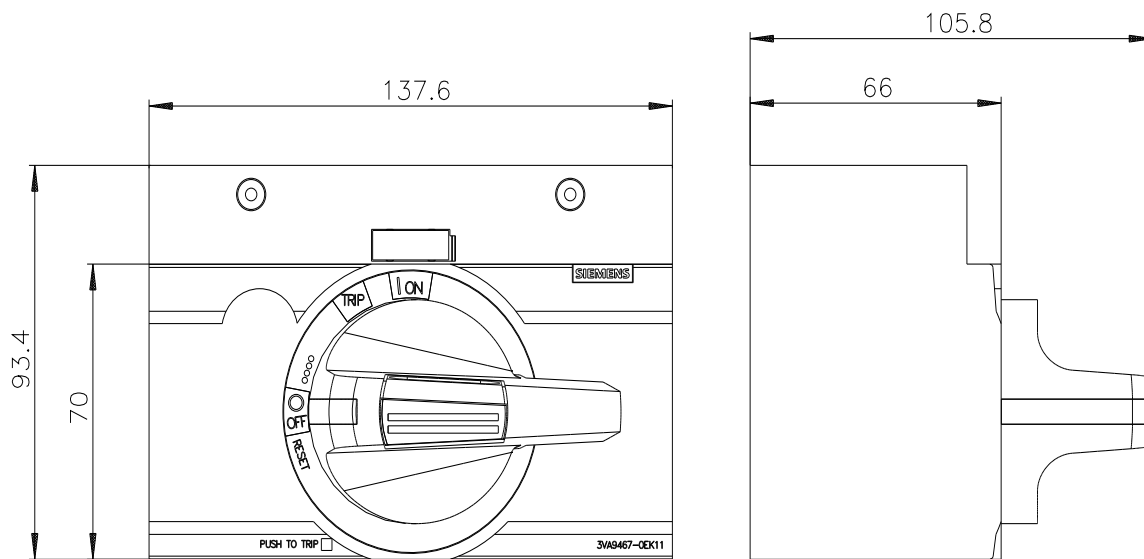

Poslední změna:

20.07.2022