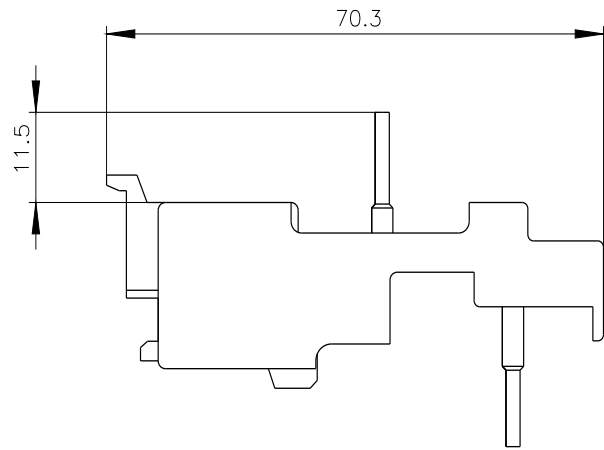

Poslední změna:

17.01.2021