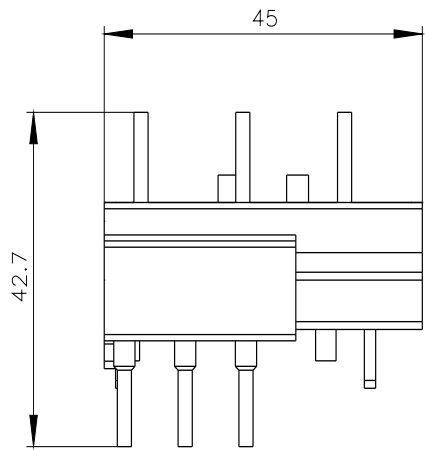

Poslední změna:

17.01.2021