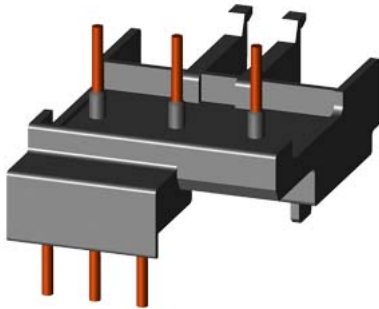

spojovací modul elektrický a mechanický pro 3RV2.1/3RV2.2 a 3RT2.1 AC a DC ovládání (jednokusové balení)

Obecné technické údaje

Název značky produktu	SIRIUS
označení produktu	spojovací modul
provedení produktu	pro 3RV1.2 a 3RT101, pro 3RV2.1/3RV2.2 a 3RT2.1
konstrukční velikost výkonového jističe	S00, S0
konstrukční velikost stykače	S00