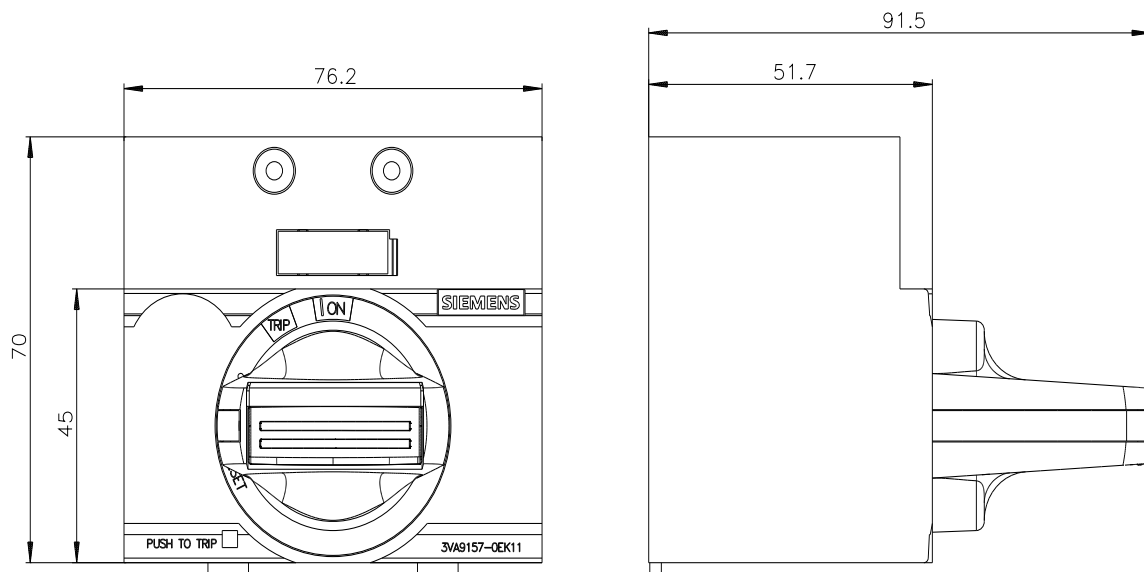

čelní otočné ovládání standardní IEC IP30/40 příslušenství pro: 3VA1  
100/160

Verze	
Název značky produktu	SETRON
označení produktu	příslušenství
provedení produktu	čelní otočný pohon
příslušenství	blok ručního pohonu
Obecné technické údaje	
Druh krytí IP	IP30
Mechanická konstrukce	
výška	70 mm
šířka	77 mm
hloubka	95 mm
Další informace	
<b>Informace o balení</b> <a href="#">Informace o balení</a>	
<b>Information- and Downloadcenter (Catalogs, Brochures,...)</b> <a href="http://www.siemens.com/lowvoltage/catalogs">http://www.siemens.com/lowvoltage/catalogs</a>	
<b>Industry Mall (Online ordering system)</b> <a href="https://mall.industry.siemens.com/mall/en/en/Catalog/product?mlfb=3VA9157-0EK11">https://mall.industry.siemens.com/mall/en/en/Catalog/product?mlfb=3VA9157-0EK11</a>	
<b>Service&amp;Support (Manuals, Certificates, Characteristics, FAQs,...)</b> <a href="https://support.industry.siemens.com/cs/ww/cz/ps/3VA9157-0EK11">https://support.industry.siemens.com/cs/ww/cz/ps/3VA9157-0EK11</a>	
<b>Image database (product images, 2D dimension drawings, 3D models, device circuit diagrams, ...)</b> <a href="http://www.automation.siemens.com/bilddb/cax_en.aspx?mlfb=3VA9157-0EK11">http://www.automation.siemens.com/bilddb/cax_en.aspx?mlfb=3VA9157-0EK11</a>	
<b>CAx-Online-Generator</b> <a href="http://www.siemens.com/cax">http://www.siemens.com/cax</a>	
<b>Tender specifications</b> <a href="http://www.siemens.com/specifications">http://www.siemens.com/specifications</a>	