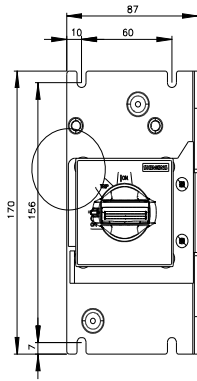

<https://mall.industry.siemens.com/mall/cs/cs/Catalog/product?mlfb=3RV2936-3C>

CAX Online generátor

<http://support.automation.siemens.com/WW/CAXorder/default.aspx?lang=en&mlfb=3RV2936-3C>

Služba&Podpora (Manuály, Návod k obsluze, Certifikáty, Vlastnosti, FAQs, ...)

<https://support.industry.siemens.com/cs/ww/en-CS/ps/3RV2936-3C>

Databáze obrázků (Fotografie produktu, 2D Výkresy rozměr, 3D Modely, Schéma zapojení vnitřních obvodů, EPLAN Makra, ...)

http://www.automation.siemens.com/bilddb/cax_de.aspx?mlfb=3RV2936-3C&lang=en