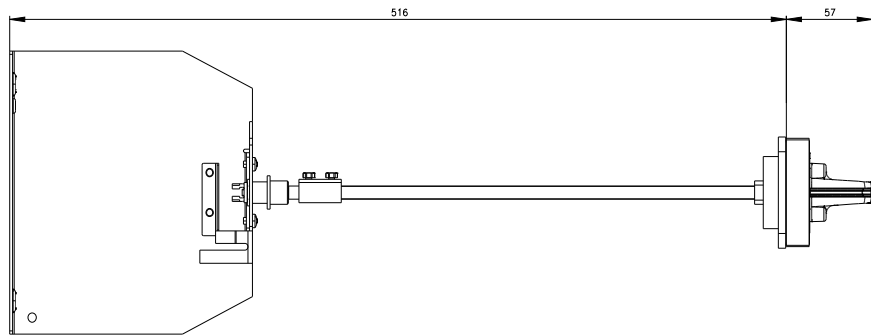

<https://mall.industry.siemens.com/mall/cs/cs/Catalog/product?mlfb=3RV2936-3C>

CAX Online generátor

<http://support.automation.siemens.com/WW/CAXorder/default.aspx?lang=en&mlfb=3RV2936-3C>

Služba&Podpora (Manuály, Návod k obsluze, Certifikáty, Vlastnosti, FAQs, ...)

<https://support.industry.siemens.com/cs/ww/en-CS/ps/3RV2936-3C>

Databáze obrázků (Fotografie produktu, 2D Výkresy rozměr, 3D Modely, Schéma zapojení vnitřních obvodů, EPLAN Makra, ...)

http://www.automation.siemens.com/bilddb/cax_de.aspx?mlfb=3RV2936-3C&lang=en