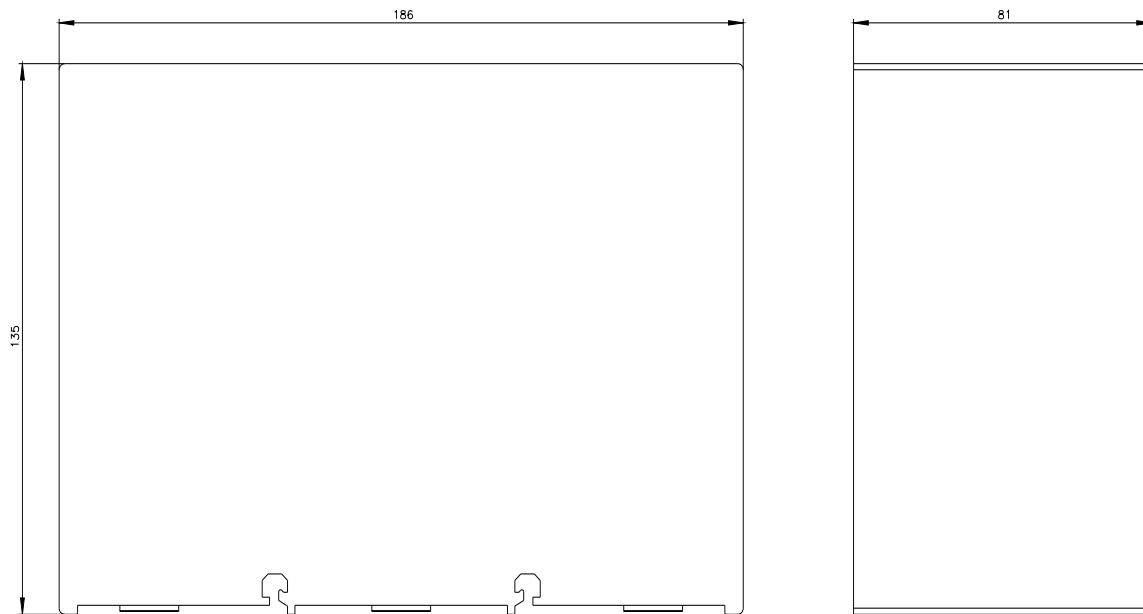

<https://support.industry.siemens.com/cs/ww/en/ps/3RW5984-0TC20/char>

Charakteristická: nadmořská výška

<http://www.automation.siemens.com/bilddb/index.aspx?view=Search&mlfb=3RW5984-0TC20&objecttype=14&gridview=view1>

Simulations Tool für Sanftstarter (STS)

<https://support.industry.siemens.com/cs/ww/en/view/101494917>

Poslední změna:

15. 12. 2020