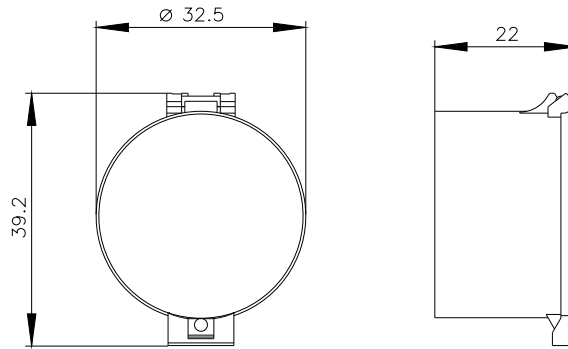

Poslední změna:

21. 12. 2020