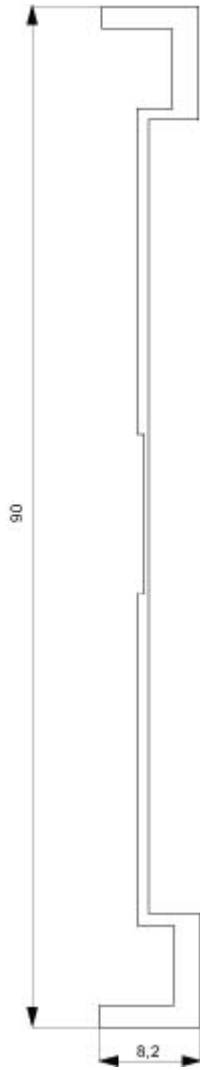

Třída ochrany

Druh krytí IP

IP20

Další informace

Information- and Downloadcenter (Catalogs, Brochures,...)

<http://www.siemens.com/lowvoltage/catalogs>

Industry Mall (Online ordering system)

<https://mall.industry.siemens.com/mall/en/en/Catalog/product?mlfb=5TG1201-1>

Service&Support (Manuals, Certificates, Characteristics, FAQs,...)

<https://support.industry.siemens.com/cs/ww/cz/ps/5TG1201-1>

Image database (product images, 2D dimension drawings, 3D models, device circuit diagrams, ...)

http://www.automation.siemens.com/bilddb/cax_en.aspx?mlfb=5TG1201-1

CAX-Online-Generator

<http://www.siemens.com/cax>

Tender specifications

<http://ausschreibungstexte.siemens.com/tiplv>

Poslední změna:

12. 2. 2021 