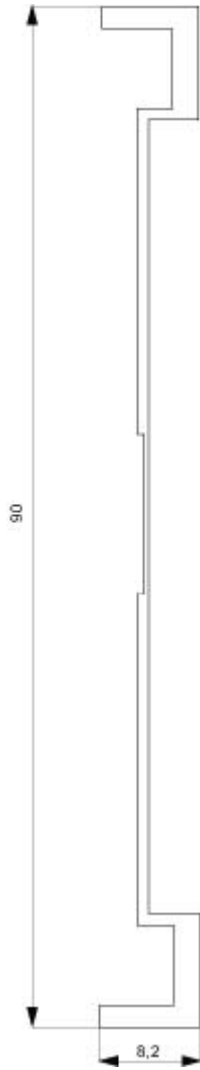

Třída ochrany

Druh krytí IP

IP20

Další informace

Information- and Downloadcenter (Catalogs, Brochures,...)

<http://www.siemens.com/lowvoltage/catalogs>

Industry Mall (Online ordering system)

<https://mall.industry.siemens.com/mall/en/en/Catalog/product?mlfb=5TG1202-1>

Service&Support (Manuals, Certificates, Characteristics, FAQs,...)

<https://support.industry.siemens.com/cs/ww/cz/ps/5TG1202-1>

Image database (product images, 2D dimension drawings, 3D models, device circuit diagrams, ...)

http://www.automation.siemens.com/bilddb/cax_en.aspx?mlfb=5TG1202-1

CAX-Online-Generator

<http://www.siemens.com/cax>

Tender specifications

<http://ausschreibungstexte.siemens.com/tiplv>

Poslední změna:

12. 2. 2021 