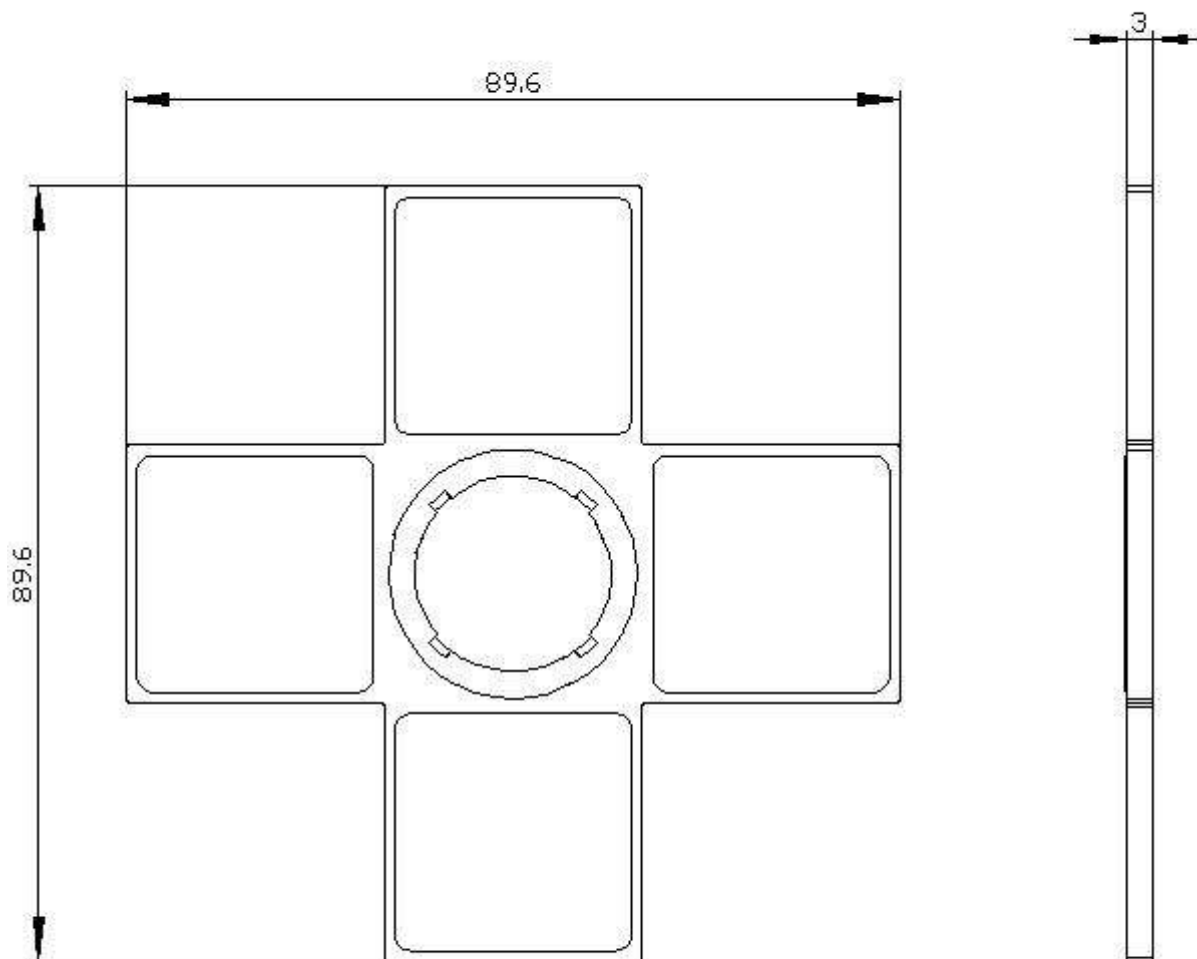

Industry Mall (online objednávkový systém)

<https://mall.industry.siemens.com/mall/cs/cs/Catalog/product?mlfb=3SU1900-0AM10-0AA0>

CAX Online generátor

<http://support.automation.siemens.com/WW/CAXorder/default.aspx?lang=en&mlfb=3SU1900-0AM10-0AA0>

Služba&Podpora (Manuály, Návod k obsluze, Certifikáty, Vlastnosti, FAQs, ...)

<https://support.industry.siemens.com/cs/ww/en-CS/ps/3SU1900-0AM10-0AA0>

Databáze obrázků (Fotografie produktu, 2D Výkresy rozměr, 3D Modely, Schéma zapojení vnitřních obvodů, EPLAN Makra, ...)

<http://www.automation.siemens.com/bilddb/cax_de.aspx?mlfb=3SU1900-0AM10-0AA0&lang=en>

Poslední změna:

23. 12. 2020