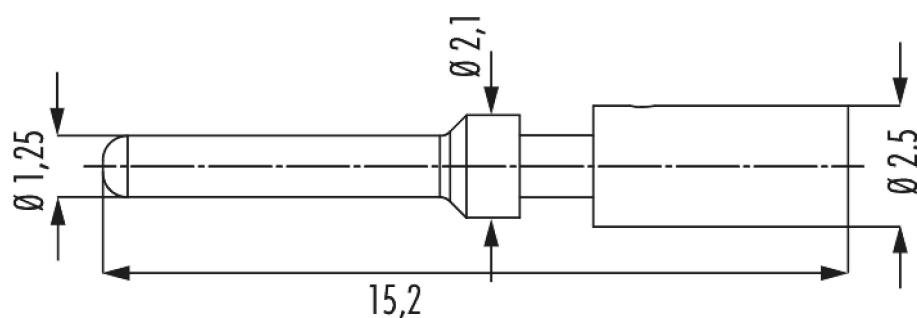

Kontakt M16 / M23 Signal Crimpstift 1,25 mm

Artikelnummer 7010981201

Technische Daten

Anschlussart	Crimpen
Einsatz	Stift
Crimpkontakt	Crimpstift Signal 1,25 mm gedreht
Material Kontakt	Kupfer-Zink-Legierung
Material Kontaktoberfläche	vernickelt, vergoldet (0,25 µm)
Kontakt-Ø Signal	1,25 mm
Länge (L)	15,2 mm
Kontakt-Ø Crimpbereich	2,5 mm
Anschlussbereich	0,5 - 1,5 mm ²
passende Crimpzange	7000900904

Kontakt M16 / M23 Signal Crimpstift 1,25 mm

Artikelnummer 7010981201

Kaufmännische Daten

Verpackungseinheit	100
EAN-Code	4033878502334
Gewicht (Stammdaten)	0,00026 kg
ETIM 7	EC000796
ETIM 8	EC000796
eCl@ss 10.1	27440204
Zolltarifnummer	85366990