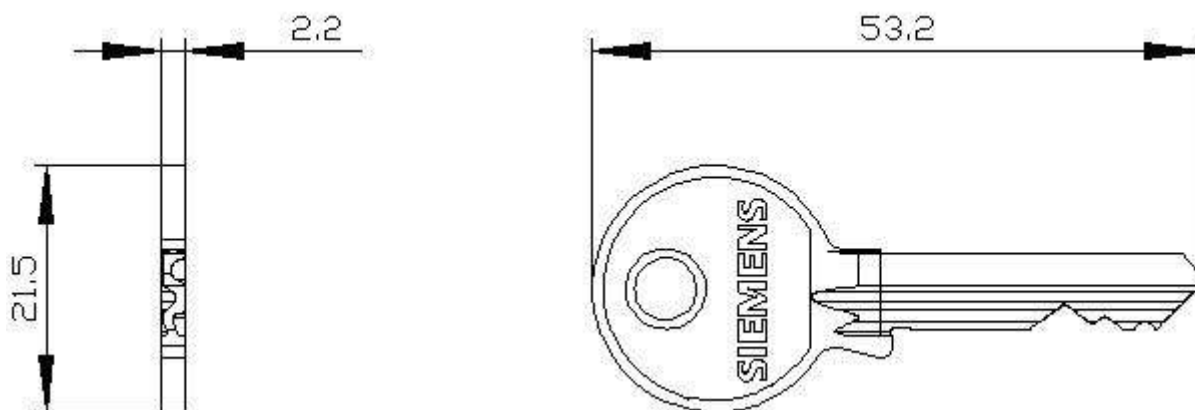

Databáze obrázků (Fotografie produktu, 2D Výkresy rozměr, 3D Modely, Schéma zapojení vnitřních obvodů, EPLAN Makra, ...)

http://www.automation.siemens.com/bilddb/cax_de.aspx?mlfb=3SU1950-0FN80-0AA0&lang=en