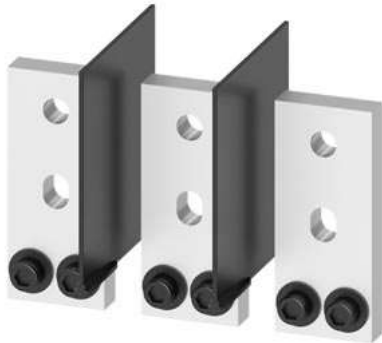

prodloužení přípojky z čelní strany 3 ks příslušenství k:  
3VA15/25 1000

General Product Approval	Declaration of Conformity	Shipping Approval	other	
<u>Miscellaneous</u>	 EG-Konf.	 LRS	<u>Manufacturer Declaration</u>	<u>Miscellaneous</u>