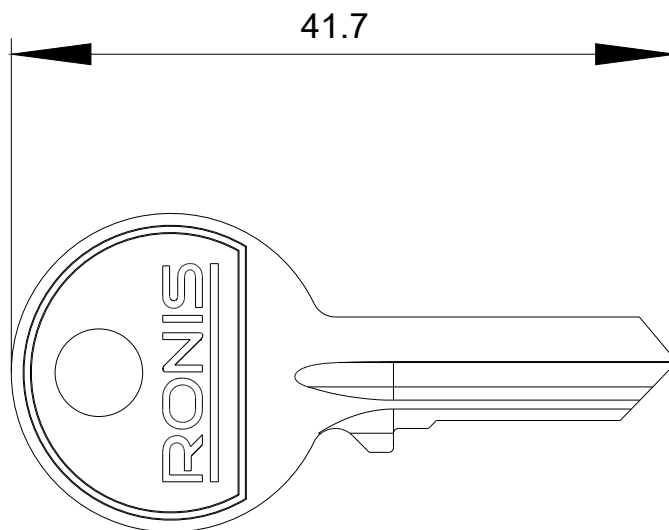

klíč pro klíčový spínač RONIS, klíč č. SB30

Název značky produktu	SIRIUS ACT
označení produktu	klíč
provedení produktu	Ronis
označení typu produktu	3SU1
Ovládací prvek	
číslo klíče	SB30
Podmínky prostředí	
kategorie prostředí během provozu podle IEC 60721	3M6, 3S2, 3B2, 3C3, 3K6 (při relativní vlhkosti vzduchu 10 ... 95 %)
Instalace/ Připevnění/ Rozměry	
výška	20 mm
šířka	2 mm
hloubka	41,7 mm
Příslušenství	
materiál příslušenství	kov
barva příslušenství	stříbrná
Schválení/ Osvědčení	

Databáze obrázků (Fotografie produktu, 2D Výkresy rozměr, 3D Modely, Schéma zapojení vnitřních obvodů, EPLAN

Makra, ...)

http://www.automation.siemens.com/bilddb/cax_de.aspx?mlfb=3SU1950-0FB80-0AA0&lang=en