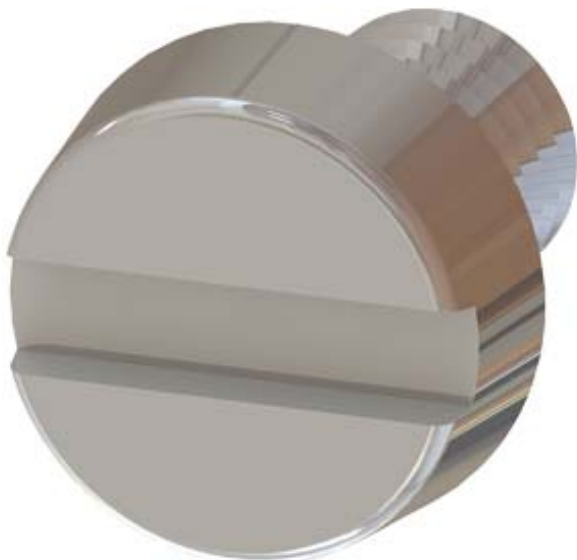

uzemňovací šroub pro kovový držák, uzemnění kovových ovladačů
při montáži do čelních desek z nevodivých materiálů

Název značky produktu	SIRIUS ACT
označení produktu	zemnicí šroub
označení typu produktu	3SU1
Příslušenství	
materiál příslušenství	kov
barva příslušenství	stříbrná
Schválení/ Osvědčení	