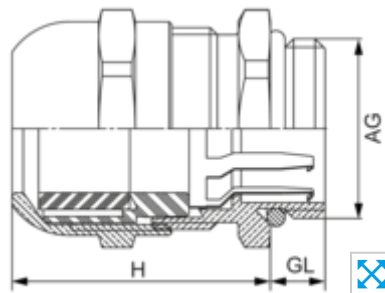

Electric Components > Products > Industrial Cable Glands > METRICA Cable Glands > METRICA-M-EMV-E >  
[METRICA-M-EMV-E 1.607.5000.50](#)

## METRICA-M-EMV-E Metric 1.607.5000.50

Cable gland in metric sizes in brass

<b>cable diameter</b>	27 – 35 mm
<b>Clamping insert</b>	PA
<b>Height</b>	50,7 mm
<b>Male thread</b>	M 50 x 1,5
<b>Material</b>	nickel-plated brass
<b>O-Ring</b>	Buna-N
<b>Operating-Temperature</b>	-40 – 100 °C
<b>Protection category</b>	IP 68 – 10 bar (NEMA 6 – 150 PSIG) within the specified clamping range
<b>Seal</b>	Buna-N
<b>Thread Length</b>	9 mm
<b>Wrench size</b>	55 mm