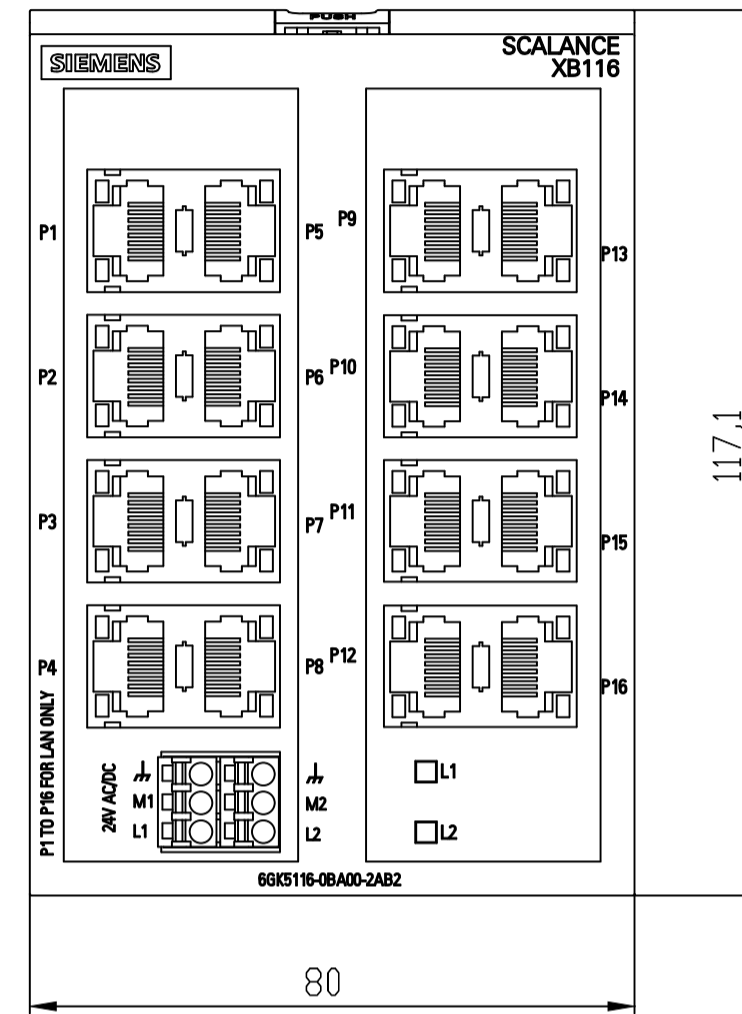

Vorne offen / Front open

Vorne / Front

Links / Left

Oben / Top

Alle Bemessungswerte sind in Millimeter (mm) angegeben.
All dimensions are in millimeters (mm).

SIEMENS	6GK51160BA002AB2_001	
	Format / Size: DIN A2	Maßstab / Scale: 1:1