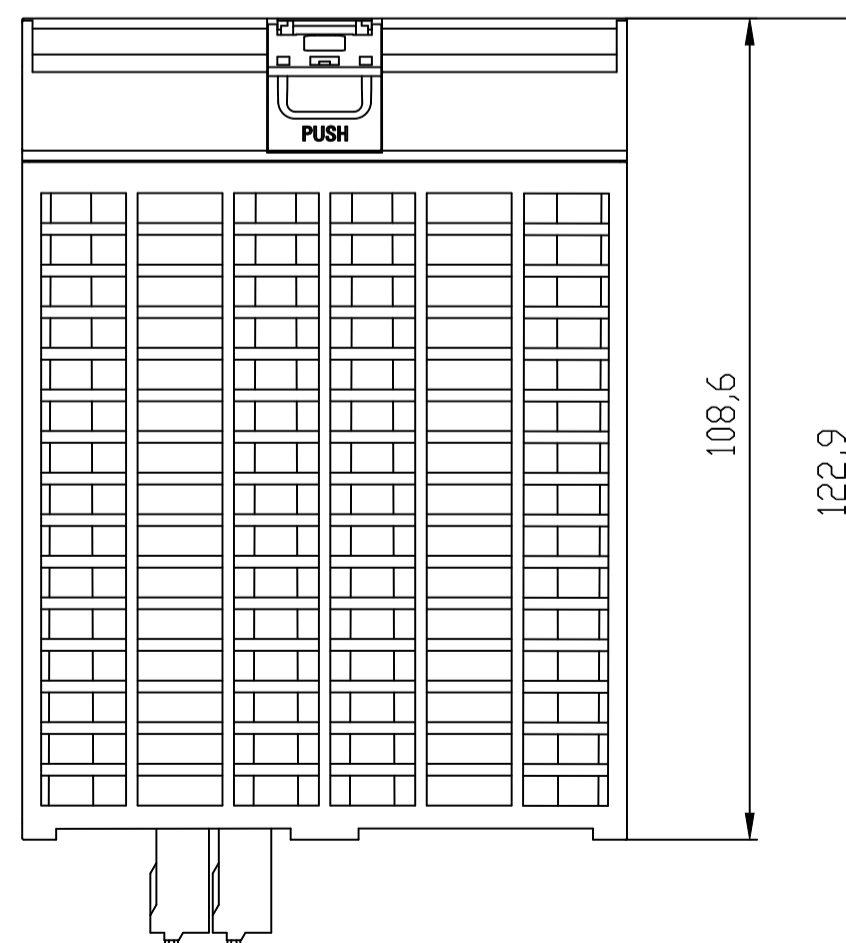

Vorne offen / Front open

Vorne / Front

Links / Left

Oben / Top

Alle Bemessungswerte sind in Millimeter (mm) angegeben.
All dimensions are in millimeters (mm).

SIEMENS	6GK51160BA002AB2_001	
	Format / Size: DIN A2	Maßstab / Scale: 1:1