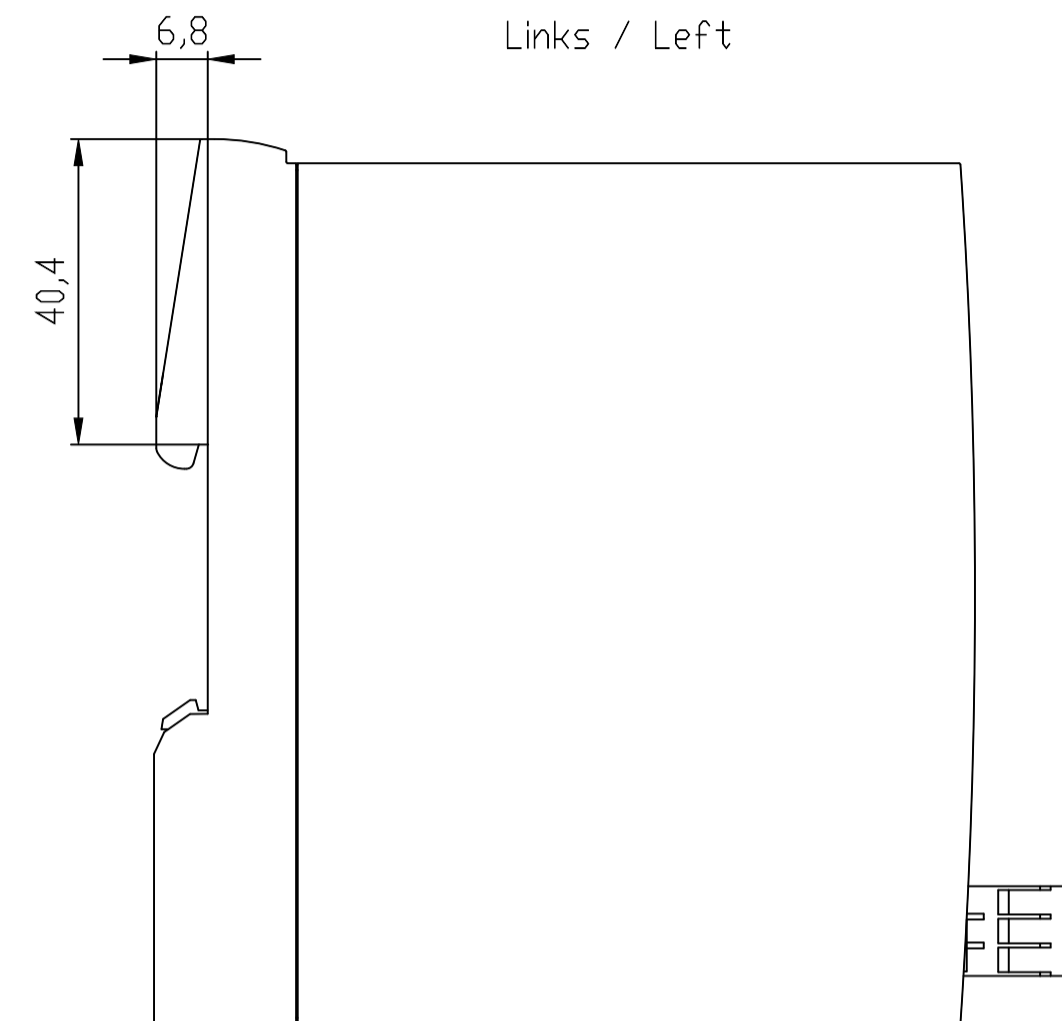

Vorne offen / Front open

Vorne / Front

Links / Left

Oben / Top

Alle Bemessungswerte sind in Millimeter (mm) angegeben.
All dimensions are in millimeters (mm).

SIEMENS	6GK51160BA002AB2_001	
	Format / Size: DIN A2	Maßstab / Scale: 1:1