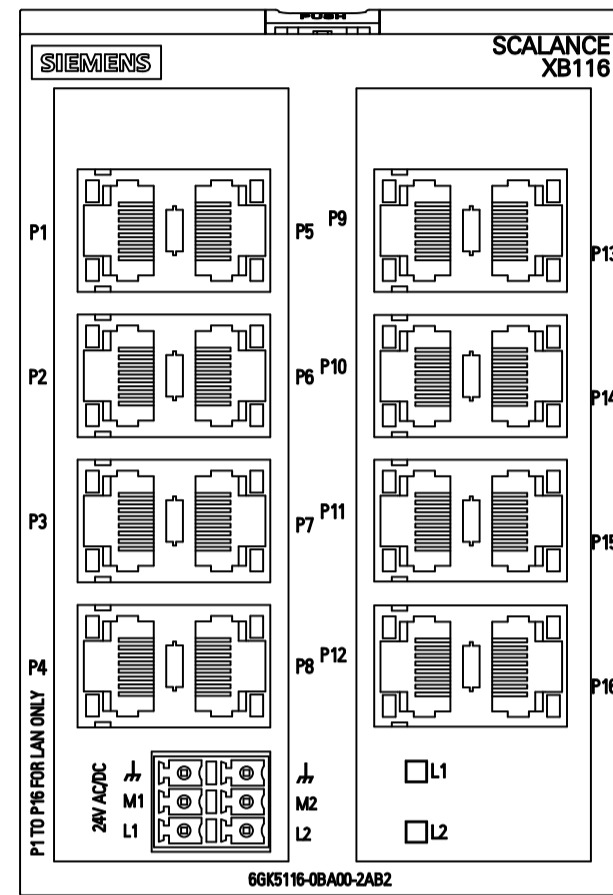

Vorne offen / Front open

Vorne / Front

Links / Left

Oben / Top

Alle Bemessungswerte sind in Millimeter (mm) angegeben.
All dimensions are in millimeters (mm).

SIEMENS	6GK51160BA002AB2_001	
	Format / Size: DIN A2	Maßstab / Scale: 1:1