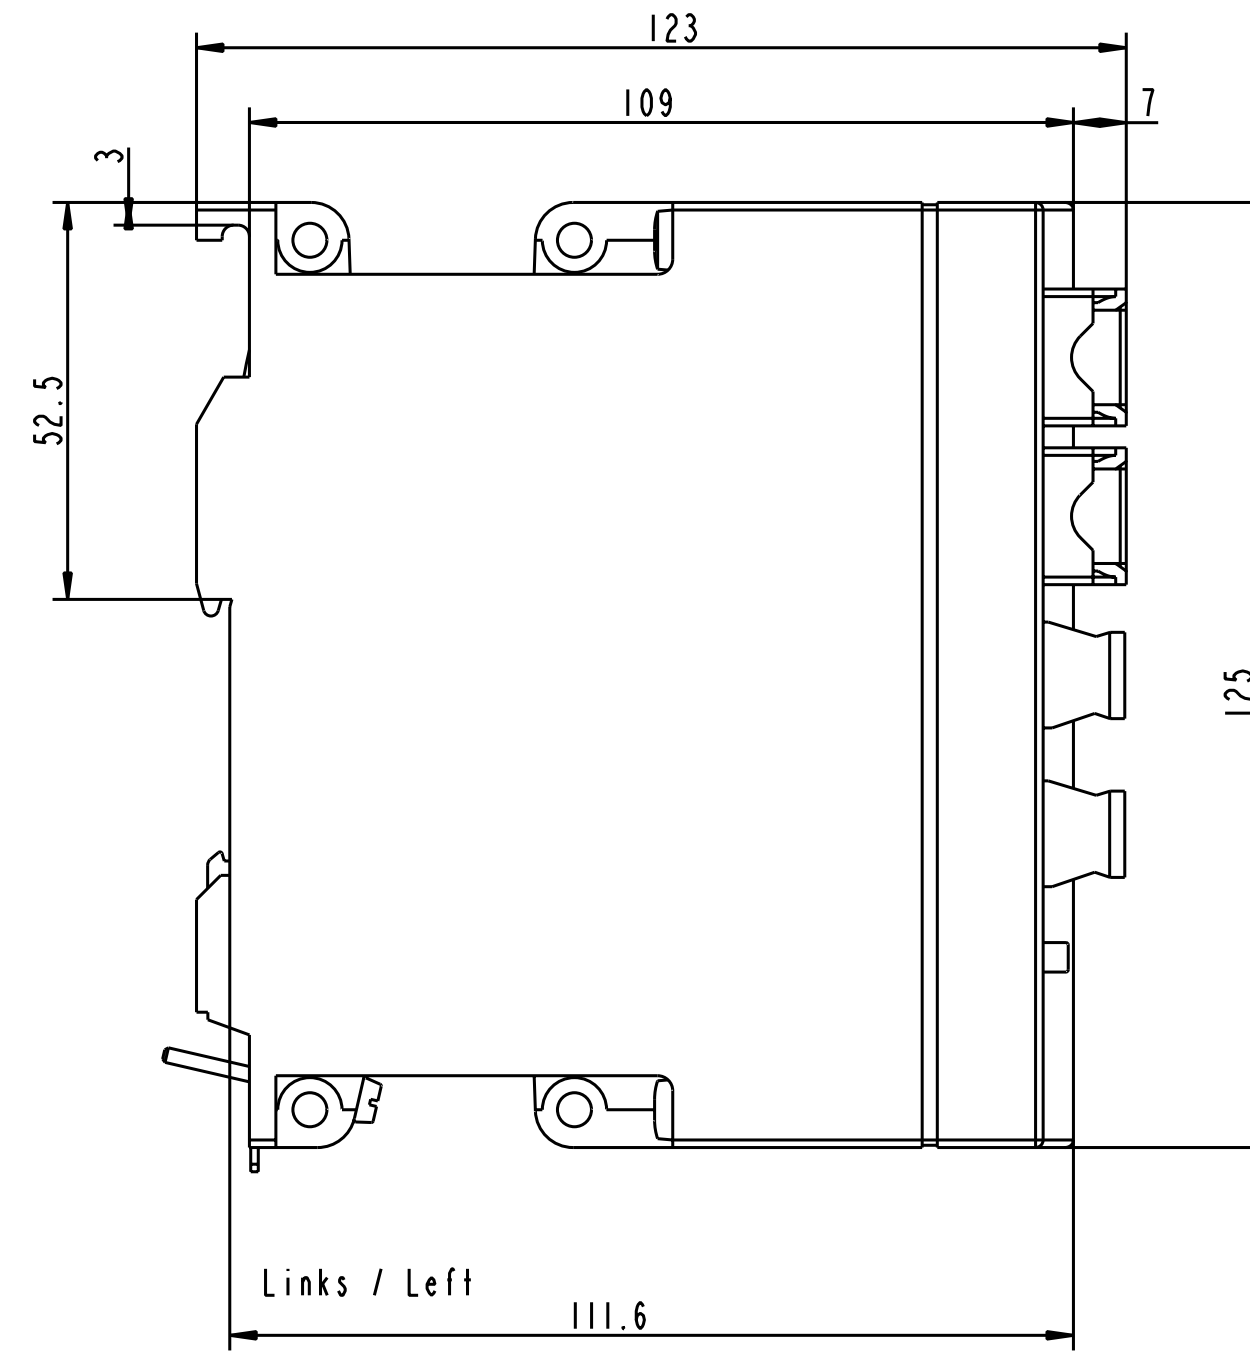

Vorne / Front

Oben / Top

Alle Bemessungswerte sind in Millimeter (mm) angegeben
 All dimensions are in millimeters (mm).

SIEMENS	6GK52022BH002BA3_001	
	Format / Size: DIN A2	Masstab / Scale: 1:1