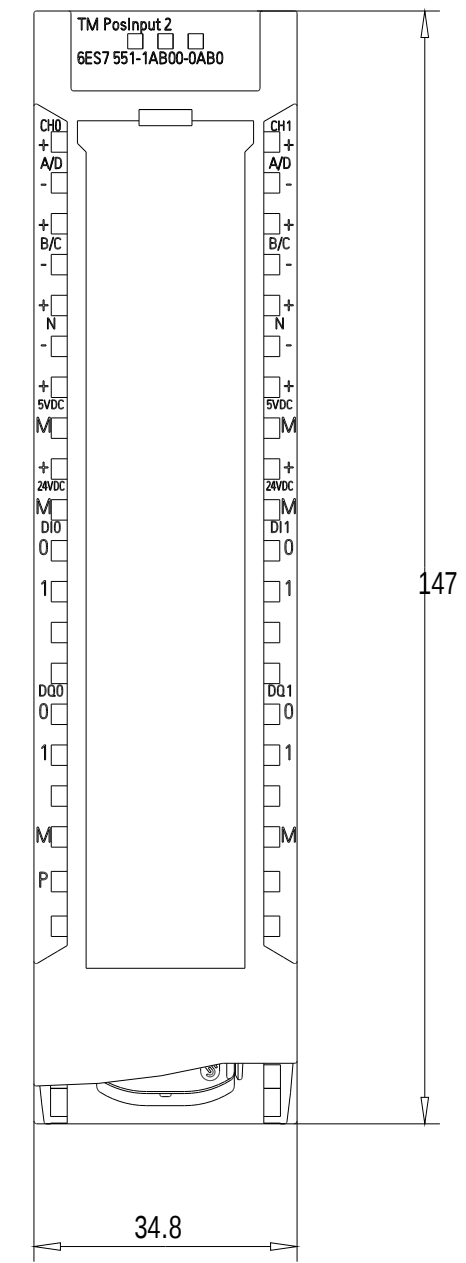

Vorne offen / Front open

Vorne / Front

Links / Left

Oben / Top

Alle Bemessungswerte sind in Millimeter (mm) angegeben.
All dimensions are in millimeters (mm).

SIEMENS

6ES75511AB000AB0_001

Format / Size: DIN A2

Masstab / Scale: 1:1