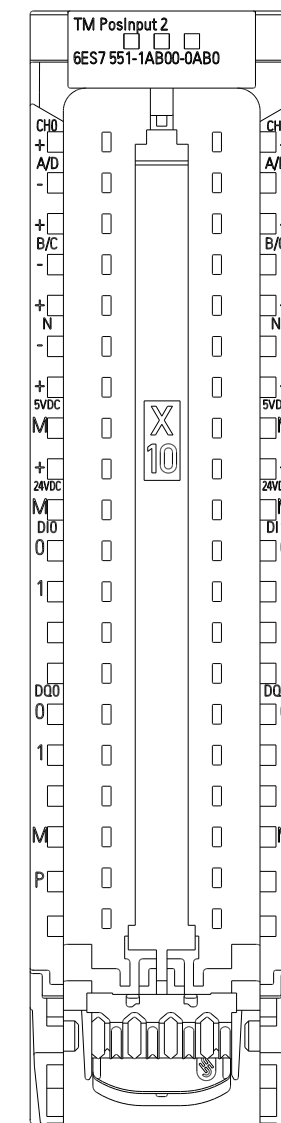

Vorne offen / Front open

Vorne / Front

Links / Left

Oben / Top

Alle Bemessungswerte sind in Millimeter (mm) angegeben.
All dimensions are in millimeters (mm).

SIEMENS

6ES75511AB000AB0_001

Format / Size: DIN A2

Masstab / Scale: 1:1