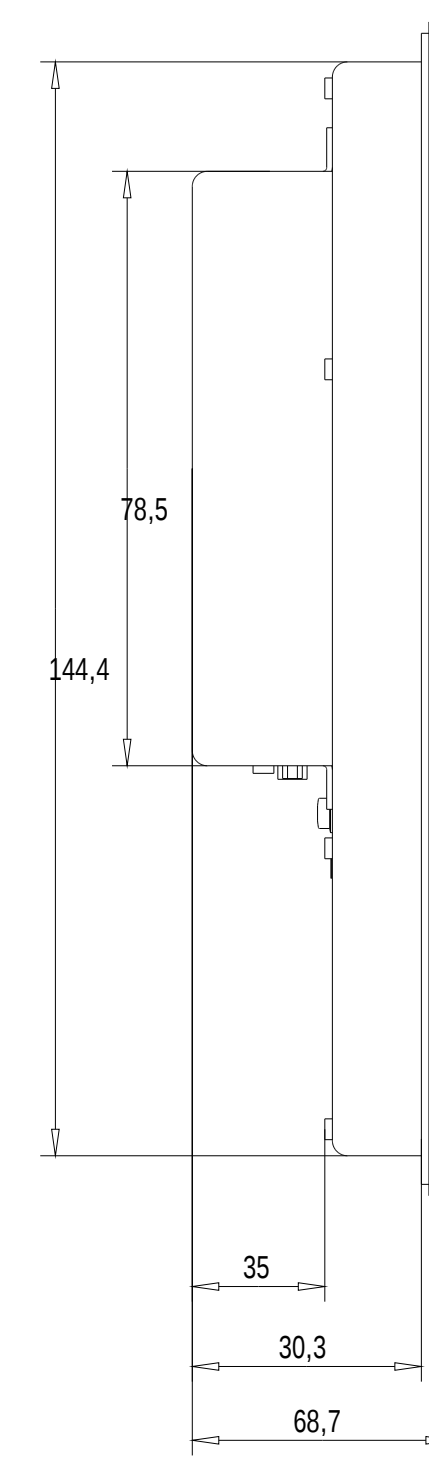

Links / Left