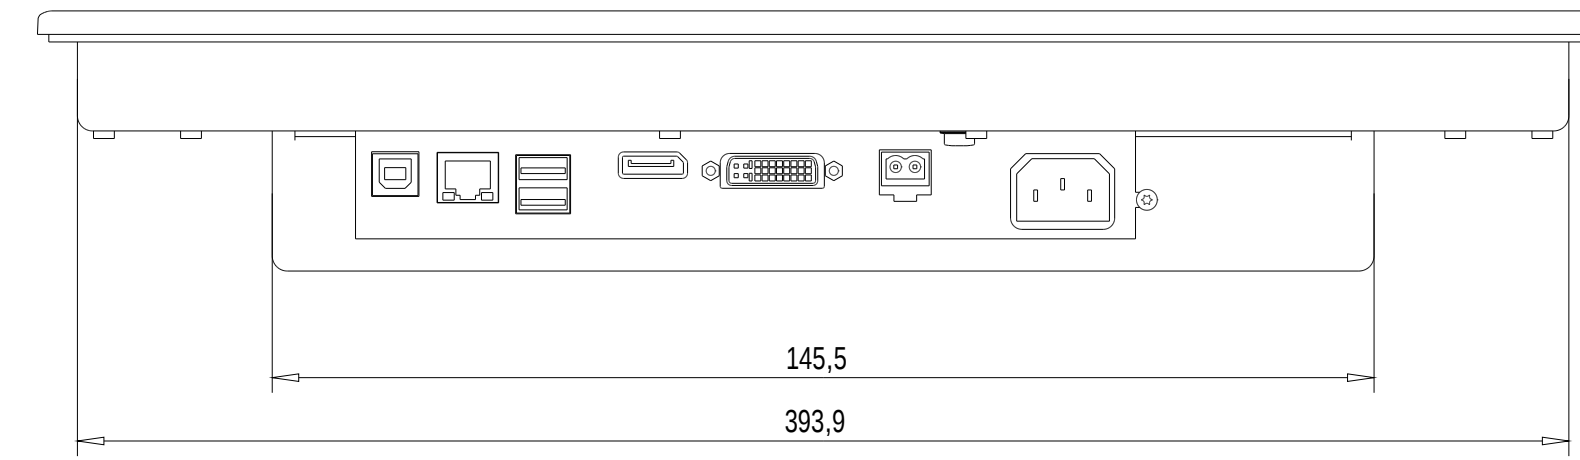

Unten / Bottom