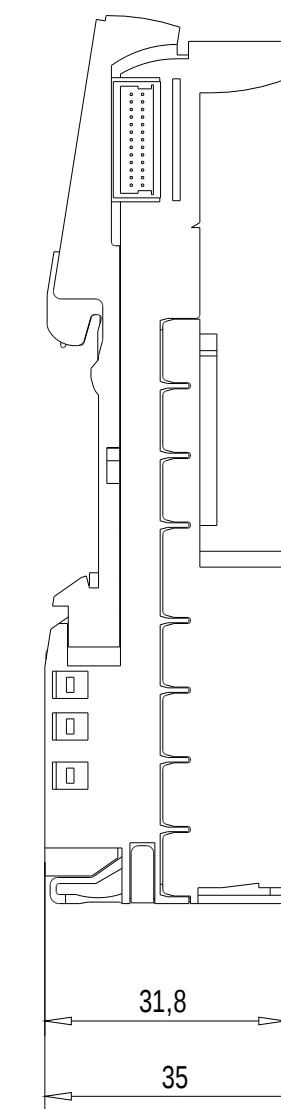

Rechts / Right

Vorne / Front

Links / Left

Oben / Top

Alle Bemessungswerte sind in Millimeter (mm) angegeben.
All dimensions are in millimeters (mm).

SIEMENS

6ES7193-6BP20-0BF0

Format / Size: DIN A2

Maßstab / Scale: 1:1