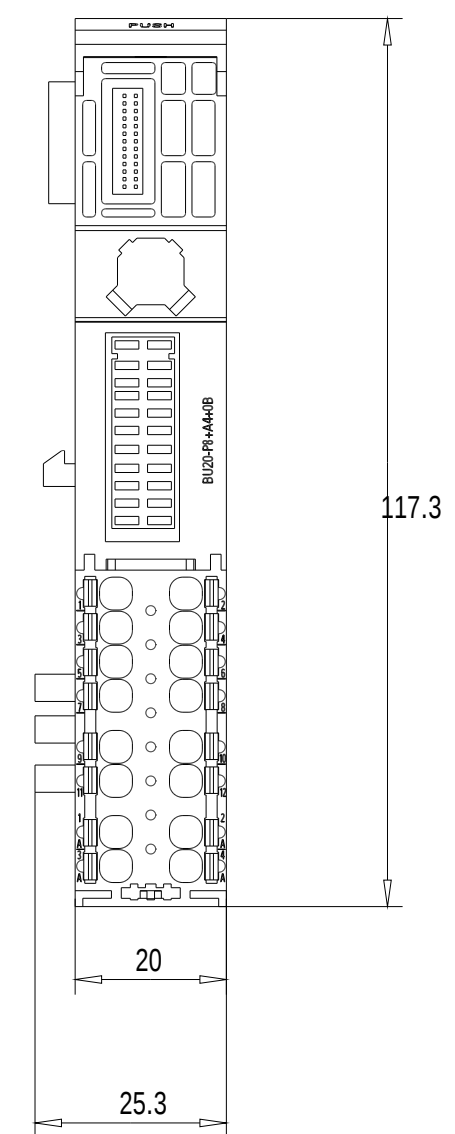

Rechts / Right

Vorne / Front

Links / Left

Oben / Top

Alle Bemessungswerte sind in Millimeter (mm) angegeben.
All dimensions are in millimeters (mm).

SIEMENS

6ES7193-6BP20-0BF0

Format / Size: DIN A2

Maßstab / Scale: 1:1