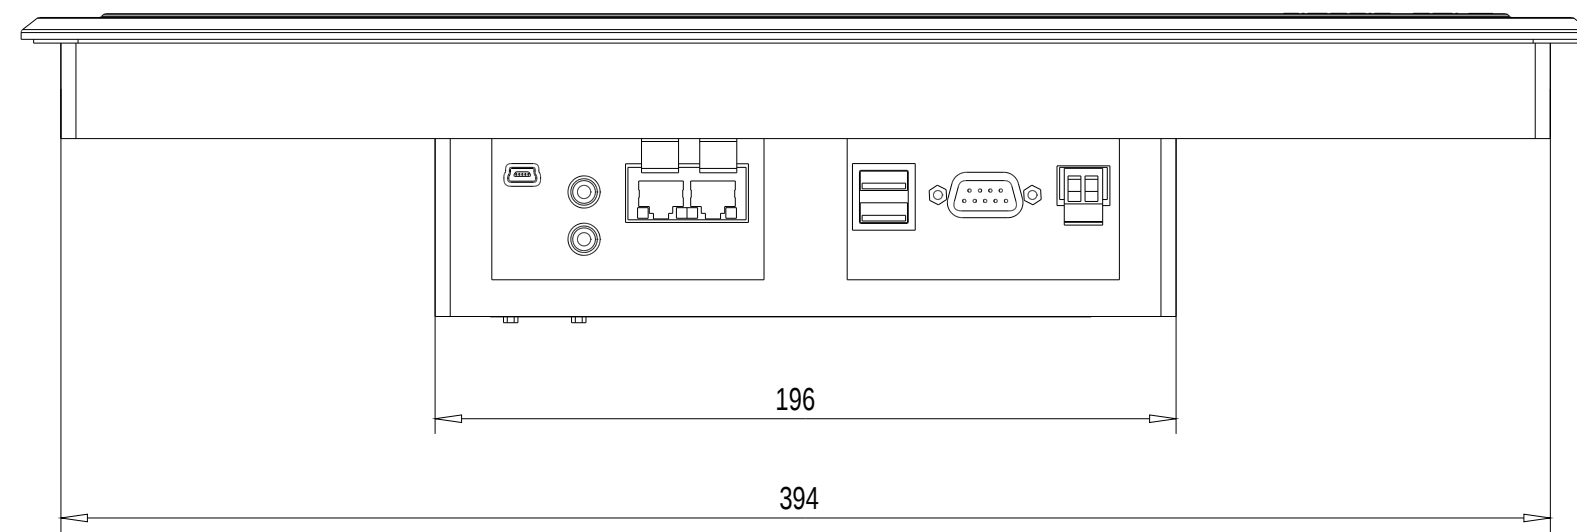

Unten / Bottom

Vorne / Front

Links / Left

Hinten / Back

Alle Bemessungswerte sind in Millimeter (mm) angegeben.
All dimensions are in millimeters (mm).

SIEMENS	6AV2124-0QC13-0AX0	
	Format / Size: DIN A2	Maßstab / Scale: 1:2