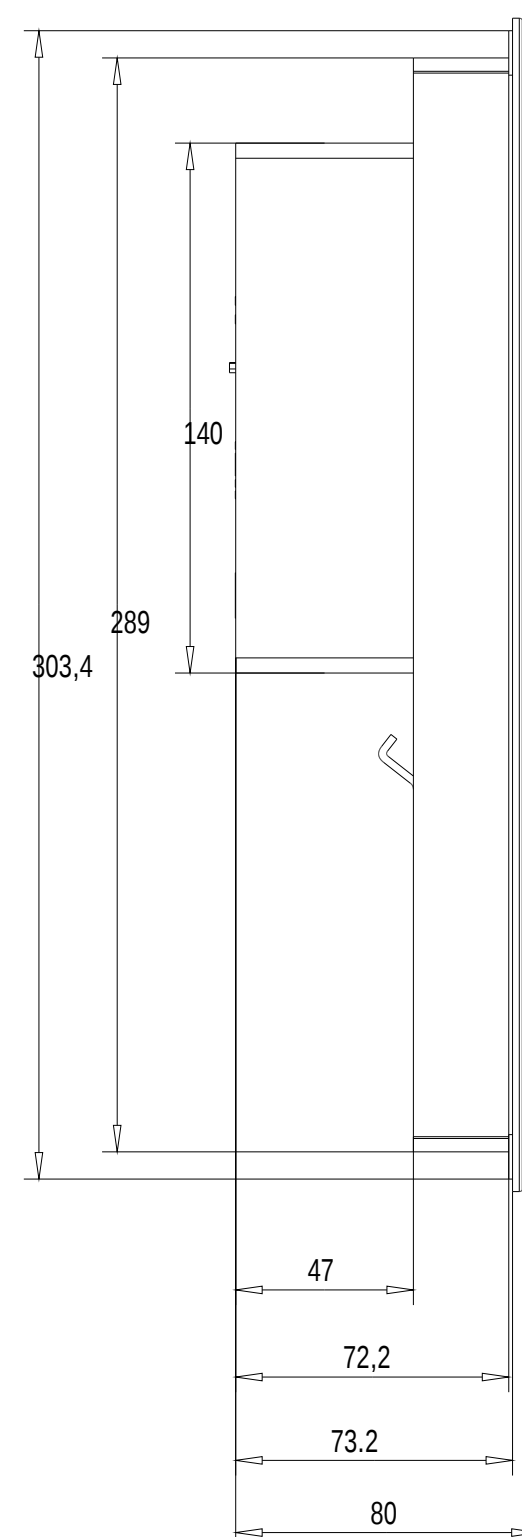

Unten / Bottom

Vorne / Front

Links / Left

Hinten / Back

Alle Bemessungswerte sind in Millimeter (mm) angegeben.
All dimensions are in millimeters (mm).

SIEMENS	6AV2124-0QC13-0AX0	
	Format / Size: DIN A2	Maßstab / Scale: 1:2