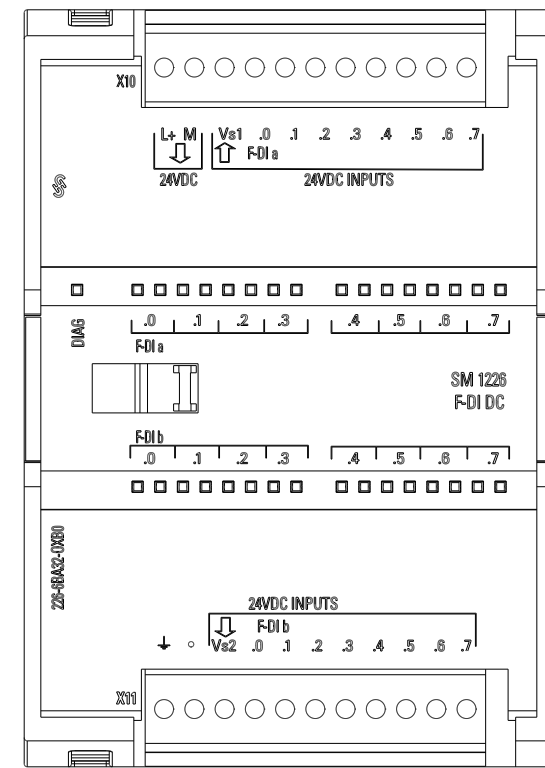

Vorne offen / Front open

Vorne / Front

Links / Left

Oben / Top

Alle Bemessungswerte sind in Millimeter (mm) angegeben.
All dimensions are in millimeters (mm).

SIEMENS

6ES7226-6BA32-0XB0

Format / Size: DIN A2

Maßstab / Scale: 1:1

ASE35924481A/RS-AA/001