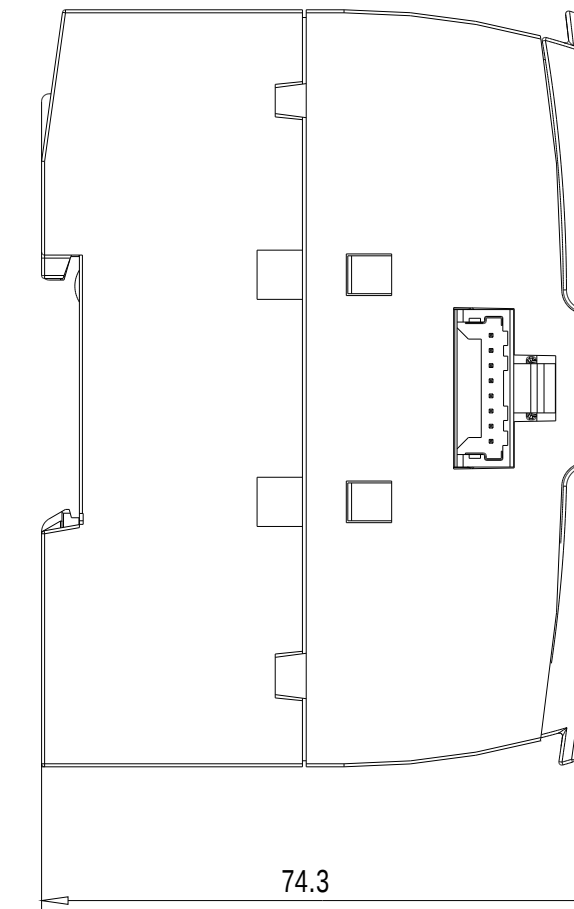

Vorne offen / Front open

Vorne / Front

Links / Left

Oben / Top

Alle Bemessungswerte sind in Millimeter (mm) angegeben.
All dimensions are in millimeters (mm).

SIEMENS

6ES7226-6BA32-0XB0

Format / Size: DIN A2

Maßstab / Scale: 1:1

ASE35924481A/RS-AA/001