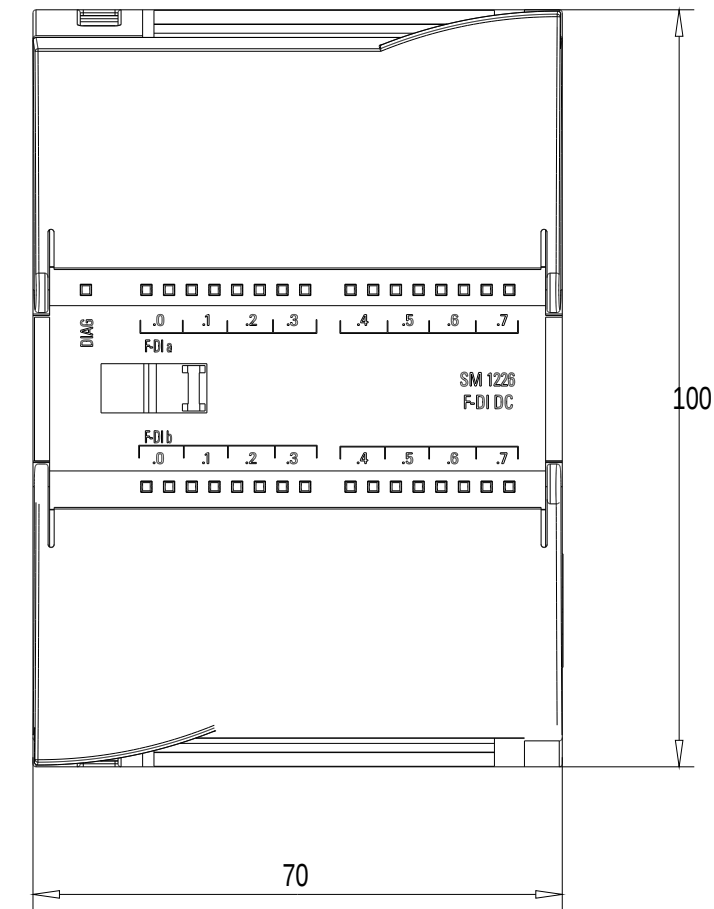

Vorne offen / Front open

Vorne / Front

Links / Left

Oben / Top

Alle Bemessungswerte sind in Millimeter (mm) angegeben.
All dimensions are in millimeters (mm).

SIEMENS

6ES7226-6BA32-0XB0

Format / Size: DIN A2

Maßstab / Scale: 1:1

ASE35924481A/RS-AA/001