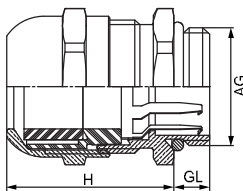

## METRICA-M-EMV-E

Metr.

<b>Materiál</b>	poniklovaná mosaz
<b>Vložka</b>	Polyamid
<b>Tvarové těsnění</b>	NBR
<b>O-kroužek</b>	NBR
<b>Krytí</b>	IP 68 – 5 bar v uvedeném rozsahu sevření
<b>Pracovní teplota</b>	-40 °C – 100 °C

AG	$\varnothing$ mm	GL mm	H mm	$\varnothing$ mm	Obj. č.
M 12 x 1,5	3 – 6,5	6	19,4	14	1.607.1200.50
M 16 x 1,5	4,5 – 10	6	24,4	19	1.607.1600.50
M 20 x 1,5	6 – 12	6	25,4	22	1.607.2013.50
M 20 x 1,5	7,5 – 14	6	28,3	24	1.607.2000.50
M 25 x 1,5	9 – 17	7	29,3	29	1.607.2500.50
M 32 x 1,5	11 – 21	8	37,7	34	1.607.3200.50
M 40 x 1,5	19 – 28	8	40,7	44	1.607.4000.50
M 50 x 1,5	27 – 35	9	50,7	55	1.607.5000.50
M 63 x 1,5	34 – 48	10	55,7	68	1.607.6300.50