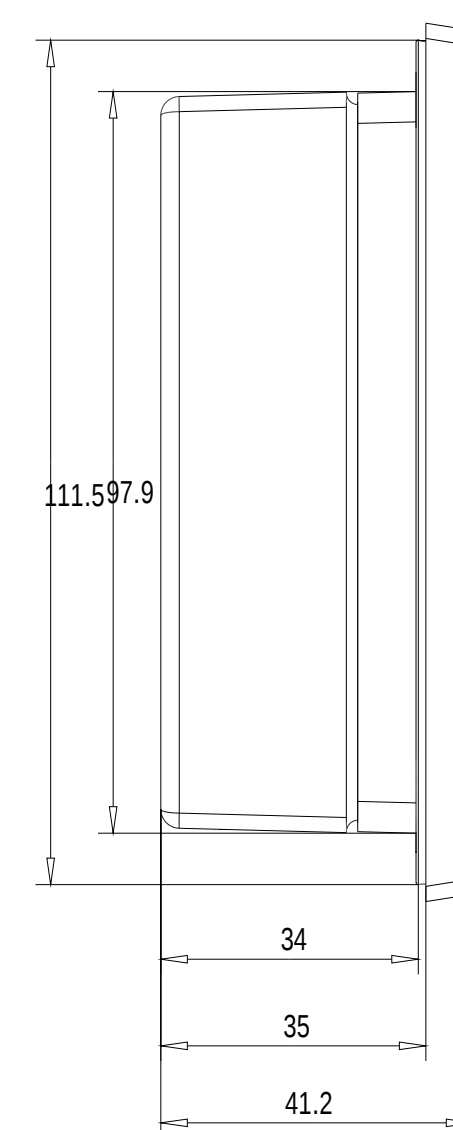

Links / Left