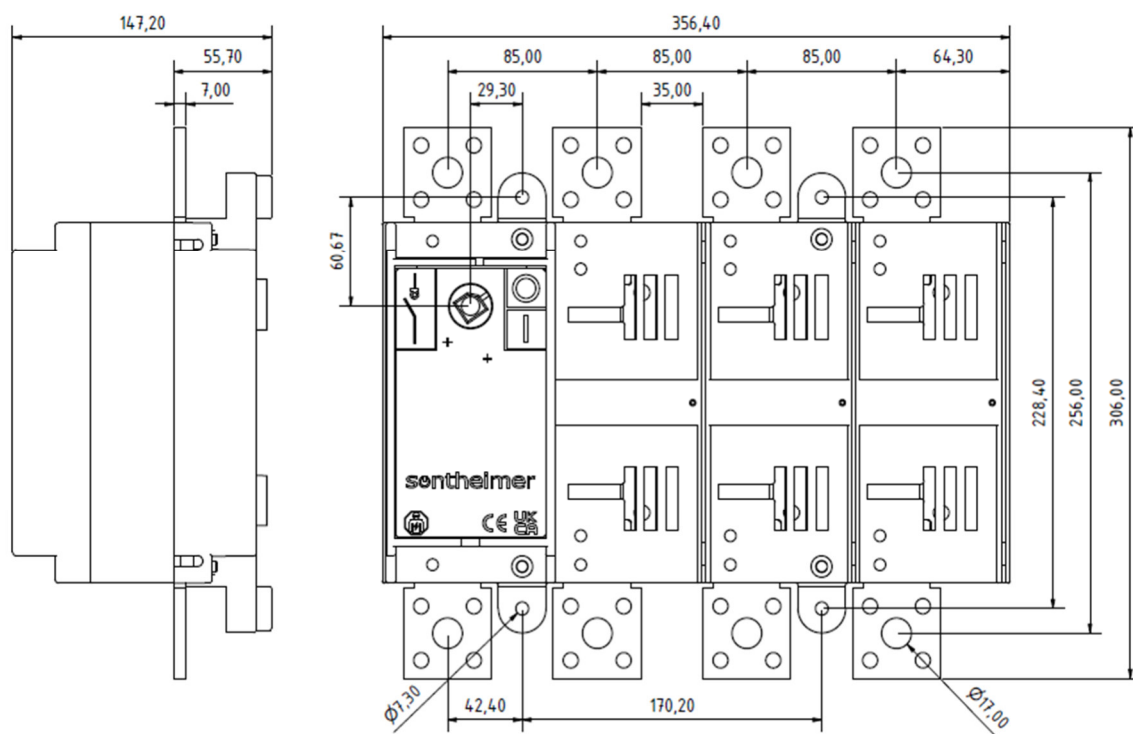

Symbolbild LC800-M

Schaltbilder 3-polig und 4-polig

Technische Daten der Baureihe LC D3-5 von 800-1250A

IEC 60947/VDE 0660	Einh.	LC800-M	LC1000-S	LC1250-S
Isolationsspannung U_i (Bemessungswert)	V	1500	1500	1500
Stoßspannungsfestigkeit U_{imp} (Bemessungswert)	kV	12	12	12
Anhaltender thermischer Strom I_{th}	A	800	1000	1250
Kurzzeitstromfestigkeit bei 1s I_{cw} (Bemessungswert)	kA	35	35	35
Kurzzeitstromfestigkeit bei 0,25s I_{cw} (Bemessungswert)	kA	70	70	70
Bedingter Kurzschlussstrom bei 400V (Bemessungswert)	kA	73,5	73,5	73,5
Kurzschlussicherung im Hauptstromkreis (max.)	A	800	1000	1250
Frequenz (Bemessungswert)	Hz	50/60	50/60	50/60
Betriebsstrom (Bemessungswert)				
AC-21A/B (400V)	A	800	1000	1250
AC-21A/B (500V)	A	800	1000	1250
AC-21A/B (690V)	A	800	1000	1250
AC-22A/B (400V)	A	800	1000	1250
AC-22A/B (500V)	A	800	1000	1250
AC-22A/B (690V)	A	800	1000	1250
AC-23A/B (400V)	A	800	1000	1250
AC-23A/B (500V)	A	800	800	800
AC-23A/B (690V)	A	400	400	400
DC-21A/B*(220V)	A	800	1000	1250
DC-21A/B*(420V)	A	-	-	-
DC-21A/B*(560V)	A	-	-	-
DC-22A/B*(220V)	A	800	400	1250
DC-22A/B*(420V)	A	-	-	-
DC-22A/B*(560V)	A	-	-	-
DC-23A/B*(220V)	A	500	630	800
DC-23A/B*(420V)	A	-	-	-
DC-23A/B*(560V)	A	-	-	-
Schaltleistung (Bemessungswert)				
AC-23A (400V)	kW	165	210	210
Anschlüsse (nur CU-Leiter)				
Anzugs-Drehmoment	Nm	45	45	45
Mehrdrähtig	mm ²	2x240	-	-
Sonstiges				
Zulässige Betriebstemperatur	°C	-30...+70	-30...+70	-30...+70
Zulässige Lagertemperatur	°C	-30...+70	-30...+70	-30...+70
Mechanische Lebensdauer (Schaltspiele)	n	7.000	7.000	7.000
Elektrische Lebensdauer (Schaltspiele)	n	1.000	1.000	1.000
Verlustleistung pro Leiterbahn	W	17,5	27,3	42

*Zwei Pole in Reihe

Approbationen / Konformität

				
DIN EN IEC 60947-3	EG-Konf.	UK-Konf.	REACH-RoHS Konf.	EAC-Konf.

Abmessungen und Bohrbilder der Baureihe LC D3-5 von 800-1250A

Bohrbild LC D3-5 von 800-1250A

*Im Standardlieferungsumfang enthalten (HLC=schwarz oder NLC=rot/gelb)