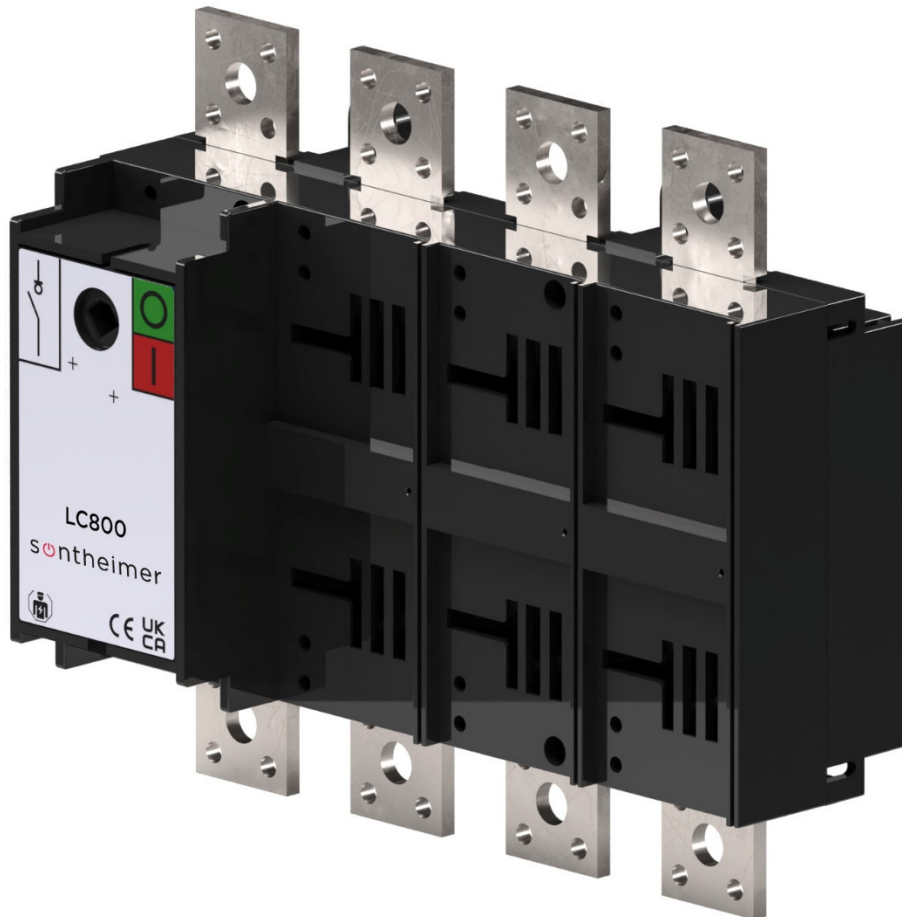

Symbolbild LC800-M

Schaltbilder 3-polig und 4-polig

Technische Daten der Baureihe LC D3-5 von 800-1250A

IEC 60947/VDE 0660	Einh.	LC800-M	LC1000-S	LC1250-S
Isolationsspannung U_i (Bemessungswert)	V	1500	1500	1500
Stoßspannungsfestigkeit U_{imp} (Bemessungswert)	kV	12	12	12
Anhaltender thermischer Strom I_{th}	A	800	1000	1250
Kurzzeitstromfestigkeit bei 1s I_{cw} (Bemessungswert)	kA	35	35	35
Kurzzeitstromfestigkeit bei 0,25s I_{cw} (Bemessungswert)	kA	70	70	70
Bedingter Kurzschlussstrom bei 400V (Bemessungswert)	kA	73,5	73,5	73,5
Kurzschlussicherung im Hauptstromkreis (max.)	A	800	1000	1250
Frequenz (Bemessungswert)	Hz	50/60	50/60	50/60
Betriebsstrom (Bemessungswert)				
AC-21A/B (400V)	A	800	1000	1250
AC-21A/B (500V)	A	800	1000	1250
AC-21A/B (690V)	A	800	1000	1250
AC-22A/B (400V)	A	800	1000	1250
AC-22A/B (500V)	A	800	1000	1250
AC-22A/B (690V)	A	800	1000	1250
AC-23A/B (400V)	A	800	1000	1250
AC-23A/B (500V)	A	800	800	800
AC-23A/B (690V)	A	400	400	400
DC-21A/B*(220V)	A	800	1000	1250
DC-21A/B*(420V)	A	-	-	-
DC-21A/B*(560V)	A	-	-	-
DC-22A/B*(220V)	A	800	400	1250
DC-22A/B*(420V)	A	-	-	-
DC-22A/B*(560V)	A	-	-	-
DC-23A/B*(220V)	A	500	630	800
DC-23A/B*(420V)	A	-	-	-
DC-23A/B*(560V)	A	-	-	-
Schaltleistung (Bemessungswert)				
AC-23A (400V)	kW	165	210	210
Anschlüsse (nur CU-Leiter)				
Anzugs-Drehmoment	Nm	45	45	45
Mehrdrähtig	mm ²	2x240	-	-
Sonstiges				
Zulässige Betriebstemperatur	°C	-30...+70	-30...+70	-30...+70
Zulässige Lagertemperatur	°C	-30...+70	-30...+70	-30...+70
Mechanische Lebensdauer (Schaltspiele)	n	7.000	7.000	7.000
Elektrische Lebensdauer (Schaltspiele)	n	1.000	1.000	1.000
Verlustleistung pro Leiterbahn	W	17,5	27,3	42

*Zwei Pole in Reihe

Approbationen / Konformität

				
DIN EN IEC 60947-3	EG-Konf.	UK-Konf.	REACH-RoHS Konf.	EAC-Konf.

Abmessungen und Bohrbilder der Baureihe LC D3-5 von 800-1250A

Bohrbild LC D3-5 von 800-1250A