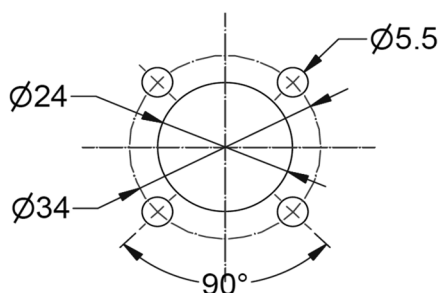

Symbolbild LC800-M

Schaltbilder 3-polig und 4-polig

Technische Daten der Baureihe LC D3-5 von 800-1250A

IEC 60947/VDE 0660	Einh.	LC800-M	LC1000-S	LC1250-S
Isolationsspannung U_i (Bemessungswert)	V	1500	1500	1500
Stoßspannungsfestigkeit U_{imp} (Bemessungswert)	kV	12	12	12
Anhaltender thermischer Strom I_{th}	A	800	1000	1250
Kurzzeitstromfestigkeit bei 1s I_{cw} (Bemessungswert)	kA	35	35	35
Kurzzeitstromfestigkeit bei 0,25s I_{cw} (Bemessungswert)	kA	70	70	70
Bedingter Kurzschlussstrom bei 400V (Bemessungswert)	kA	73,5	73,5	73,5
Kurzschlussicherung im Hauptstromkreis (max.)	A	800	1000	1250
Frequenz (Bemessungswert)	Hz	50/60	50/60	50/60
Betriebsstrom (Bemessungswert)				
AC-21A/B (400V)	A	800	1000	1250
AC-21A/B (500V)	A	800	1000	1250
AC-21A/B (690V)	A	800	1000	1250
AC-22A/B (400V)	A	800	1000	1250
AC-22A/B (500V)	A	800	1000	1250
AC-22A/B (690V)	A	800	1000	1250
AC-23A/B (400V)	A	800	1000	1250
AC-23A/B (500V)	A	800	800	800
AC-23A/B (690V)	A	400	400	400
DC-21A/B*(220V)	A	800	1000	1250
DC-21A/B*(420V)	A	-	-	-
DC-21A/B*(560V)	A	-	-	-
DC-22A/B*(220V)	A	800	400	1250
DC-22A/B*(420V)	A	-	-	-
DC-22A/B*(560V)	A	-	-	-
DC-23A/B*(220V)	A	500	630	800
DC-23A/B*(420V)	A	-	-	-
DC-23A/B*(560V)	A	-	-	-
Schaltleistung (Bemessungswert)				
AC-23A (400V)	kW	165	210	210
Anschlüsse (nur CU-Leiter)				
Anzugs-Drehmoment	Nm	45	45	45
Mehrdrähtig	mm ²	2x240	-	-
Sonstiges				
Zulässige Betriebstemperatur	°C	-30...+70	-30...+70	-30...+70
Zulässige Lagertemperatur	°C	-30...+70	-30...+70	-30...+70
Mechanische Lebensdauer (Schaltspiele)	n	7.000	7.000	7.000
Elektrische Lebensdauer (Schaltspiele)	n	1.000	1.000	1.000
Verlustleistung pro Leiterbahn	W	17,5	27,3	42

*Zwei Pole in Reihe

Approbationen / Konformität

				
DIN EN IEC 60947-3	EG-Konf.	UK-Konf.	REACH-RoHS Konf.	EAC-Konf.

Abmessungen und Bohrbilder der Baureihe LC D3-5 von 800-1250A

Bohrbild LC D3-5 von 800-1250A